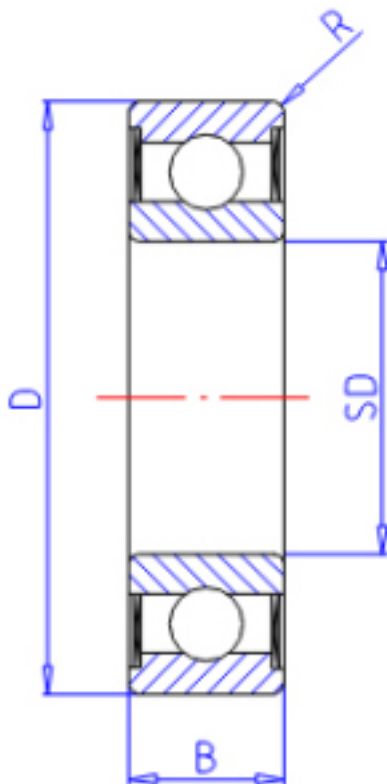

KOYO 63022RS参数

主要尺寸	SD	15	mm	内径
	D	42	mm	外径
	B	13	mm	宽度
	R	1.0	mm	(最小)
型号	ORDER	63022RS		型号
基本额定载荷	C	11400	N	动载荷
	C0	5450	N	静载荷
极限转速	NG	12000	1/min	脂润滑

KOYO 63022RS图片

参考资料:<http://www.sozhou.com/p/4ced75c5.html>