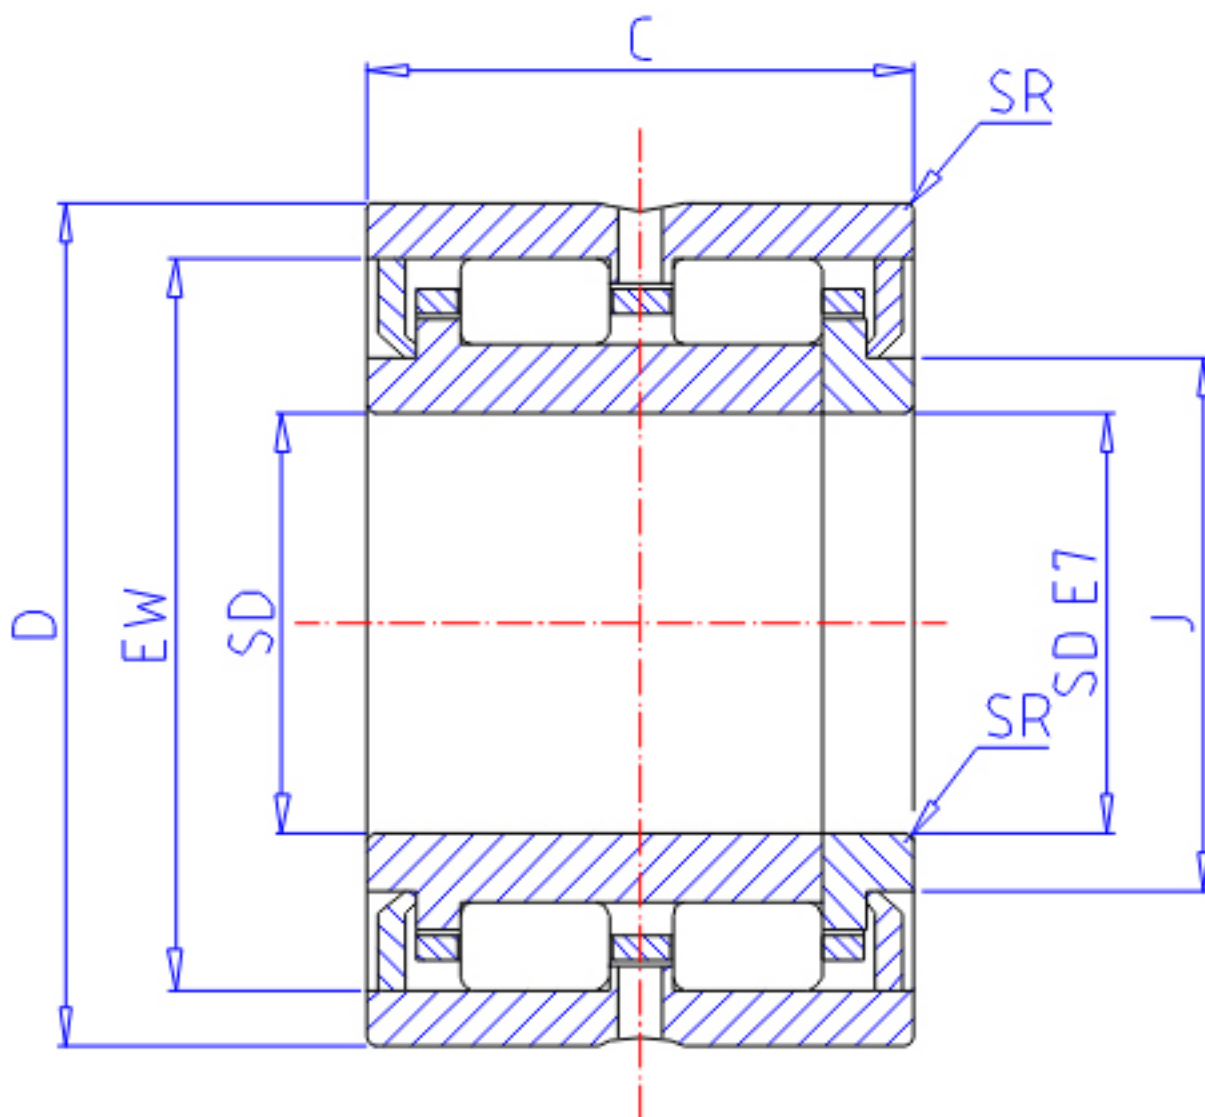

参考资料:<http://www.sozhou.com/p/4cee512e.html>