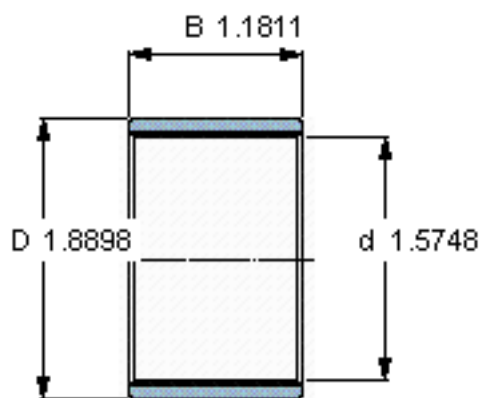

SKF PWM 404830参数

主要尺寸	d	40	mm	-
	D	48	mm	-
	B	30	mm	-
重量	重量	31	g	-
型号	型号	PWM 404830	-	-

SKF PWM 404830图片

参考资料:<http://www.sozhou.com/p/4cfcc086.html>