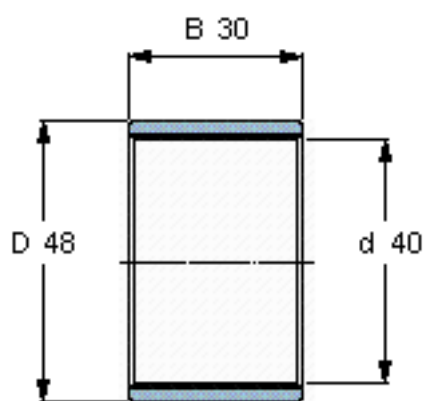

SKF PWM 404830参数

主要尺寸	d	40	mm	-
	D	48	mm	-
	B	30	mm	-
重量	重量	31	g	-
型号	型号	PWM 404830	-	-

SKF PWM 404830图片

参考资料:<http://www.sozhou.com/p/4cfcc086.html>