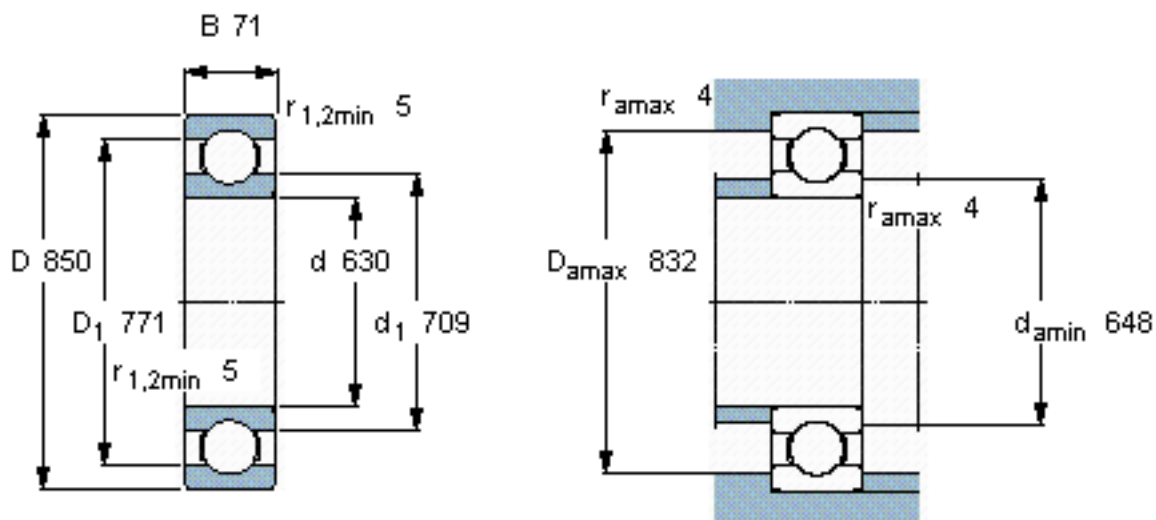

SKF 609/630 MB/W64参数

主要尺寸	d	630	mm	-
	D	850	mm	-
	B	71	mm	-
基本额定载荷	C	488000	N	动载荷
	C_0	1060000	N	静载荷
疲劳载荷极限	P_u	16600	N	-
极限转速	极限转速	50	r/min	-
重量	重量	110000	g	-
型号	* SKF 探索者轴承	609/630 MB/W64	-	-

SKF 609/630 MB/W64图片