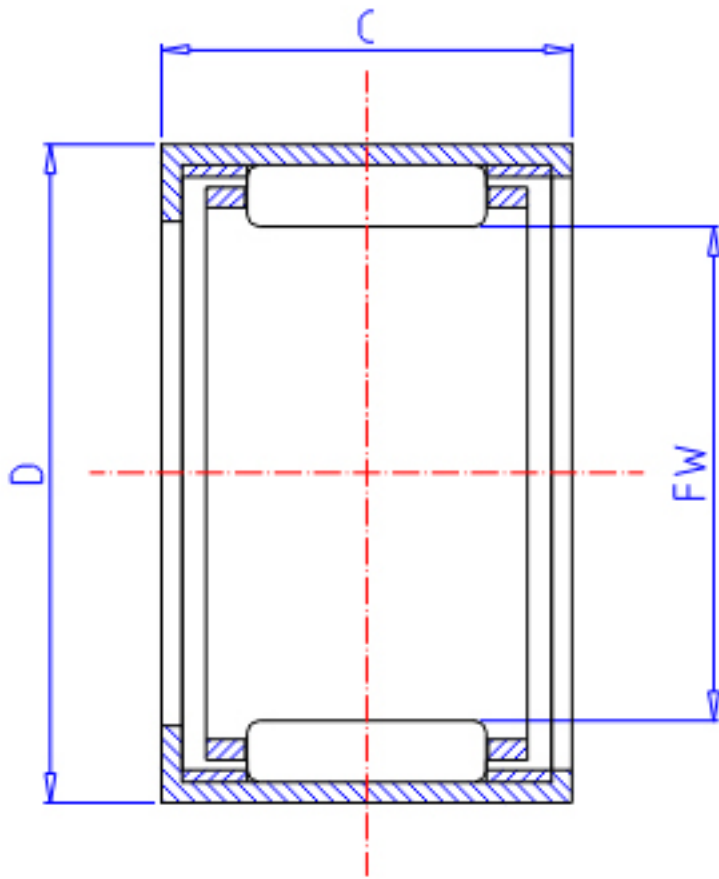

IKO BA 2610Z参数

轴径	STDRT	41.275	mm	轴径
型号	ORDER	BA 2610Z		型号
重量	MASS	52.0	g	重量
主要尺寸	FW	41.275	mm	内径
	D	50.800	mm	外径
	C	15.88	mm	宽度
基本额定载荷	CR	18900	N	动载荷
	COR	30000	N	静载荷

IKO BA 2610Z图片

参考资料:<http://www.sozhou.com/p/4d5c9458.html>