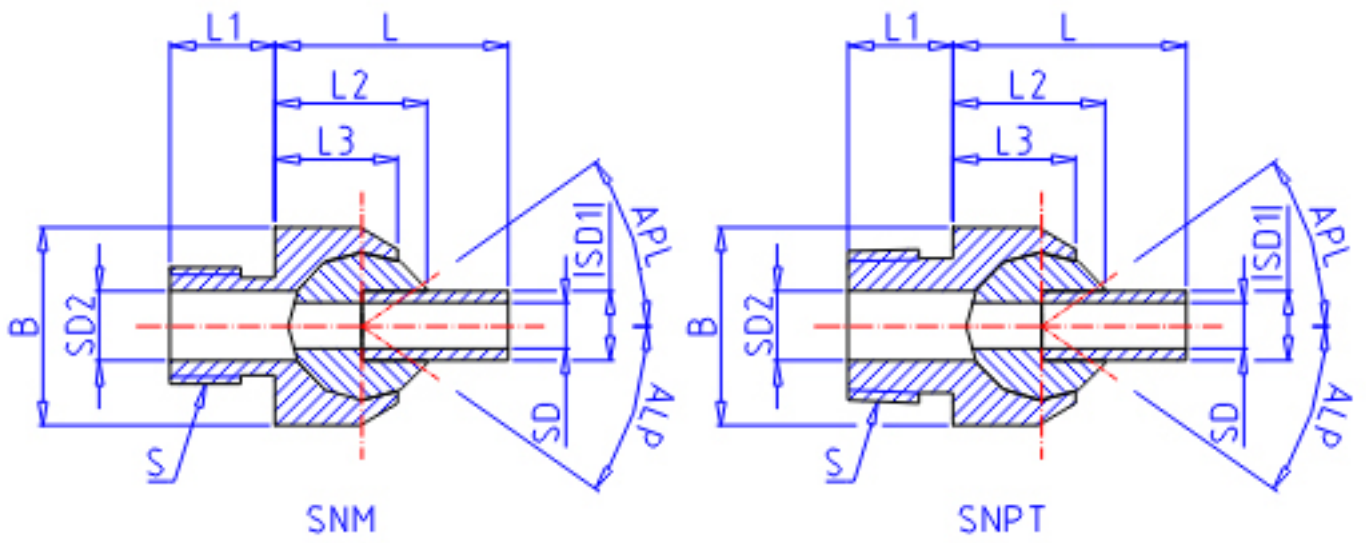

参考资料:<http://www.sozhou.com/p/4d5f0cc9.html>