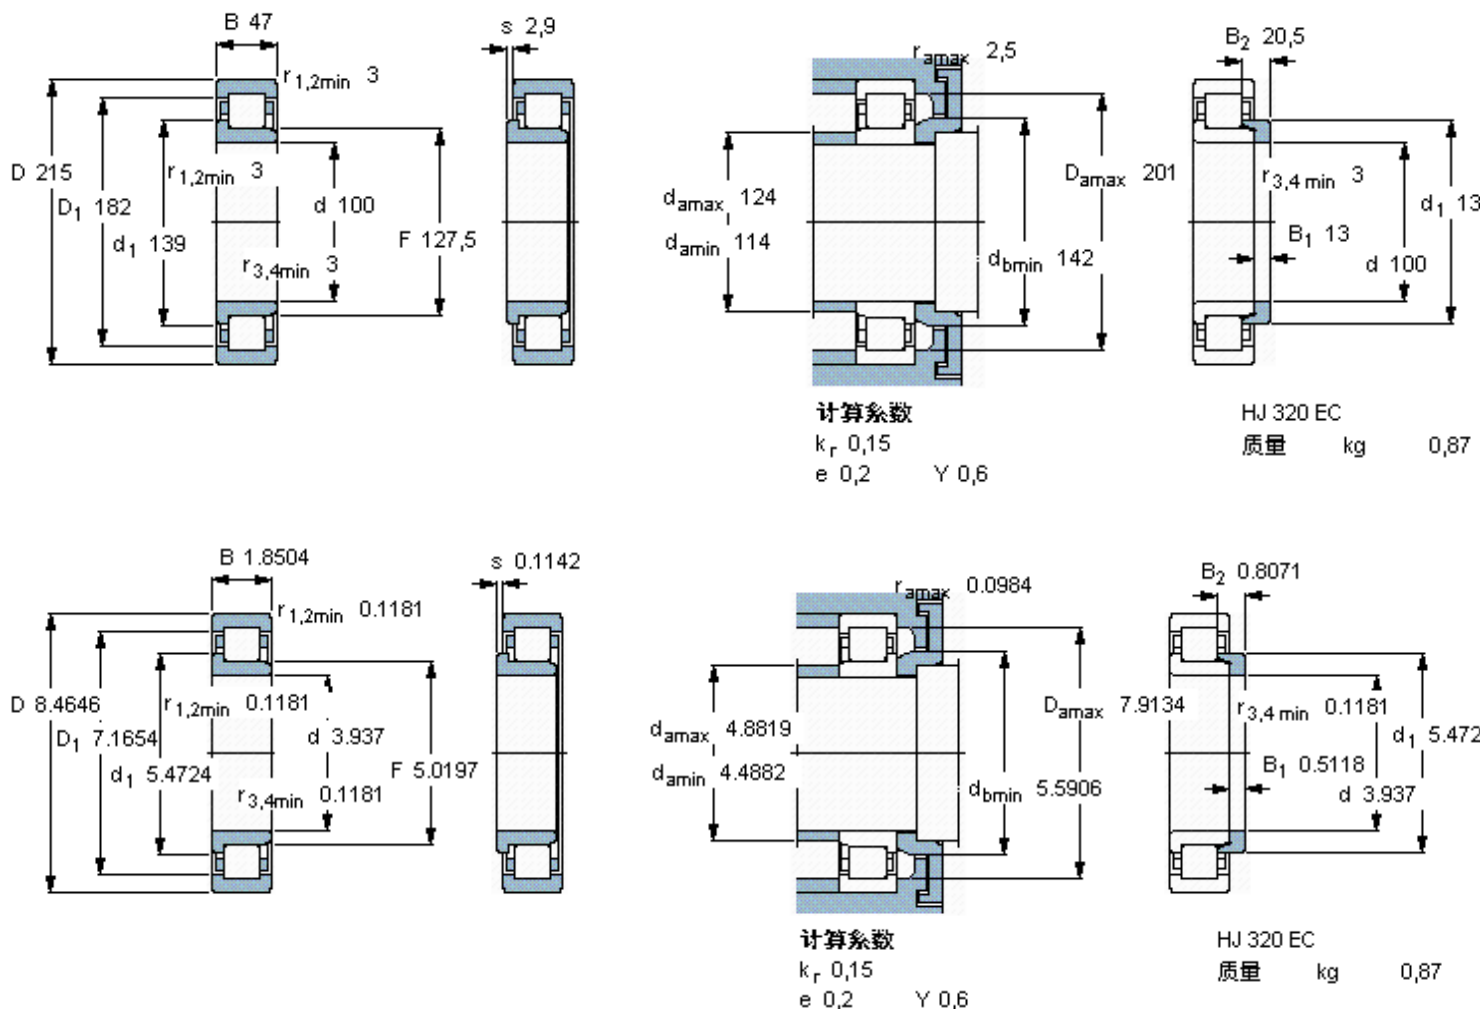

SKF NJ 320 ECJ *参数

主要尺寸	d	100	mm	-
	D	215	mm	-
	B	47	mm	-
基本额定载荷	C	450000	N	动载荷
	C_0	440000	N	静载荷
疲劳载荷极限	P_u	51000	N	-
额定转速	参考转速	3200	r/min	-
	极限转速	3800	r/min	-
重量	重量	7800	g	-
型号	* SKF 探索者轴承	NJ 320 ECJ *	-	-
角圈	型号	HJ 320 EC	-	-

SKF NJ 320 ECJ *图片

参考资料:<http://www.sozhou.com/p/4d626aa7.html>