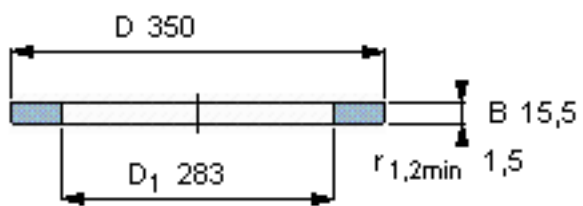

SKF GS 81156参数

尺寸	d	280	mm	-
	D	350	mm	-
	B	15.5	mm	-
	d ₁	-	mm	-
	D ₁	283	mm	-
	r ₁ 、r _{1.2}	1.5	mm	-
重量	重量	4190	g	-
型号	型号	GS 81156	-	-

SKF GS 81156图片

轴承座垫圈

轴承座垫圈

参考资料:<http://www.sozhou.com/p/4d7ea685.html>