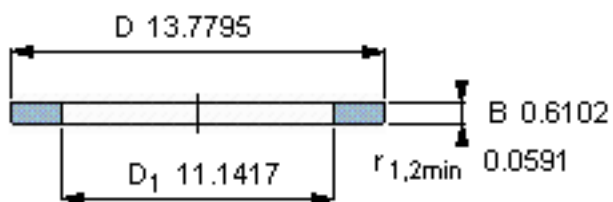

SKF GS 81156参数

尺寸	d	280	mm	-
	D	350	mm	-
	B	15.5	mm	-
	d ₁	-	mm	-
	D ₁	283	mm	-
	r ₁ 、r _{1.2}	1.5	mm	-
重量	重量	4190	g	-
型号	型号	GS 81156	-	-

SKF GS 81156图片

轴承座垫圈

轴承座垫圈

参考资料:<http://www.sozhou.com/p/4d7ea685.html>