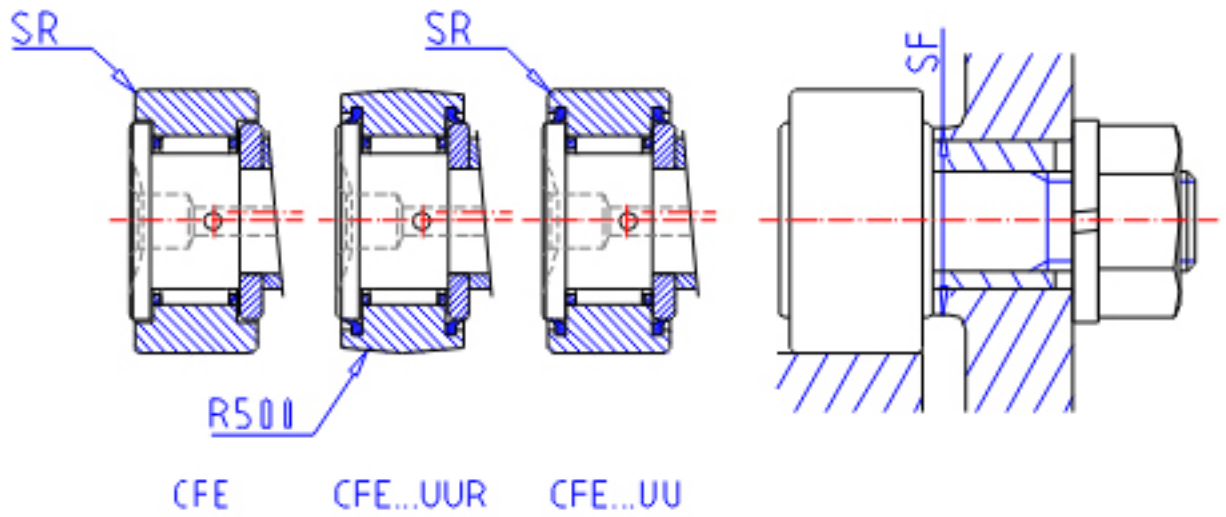

参考资料:<http://www.sozhou.com/p/4d8c39d9.html>