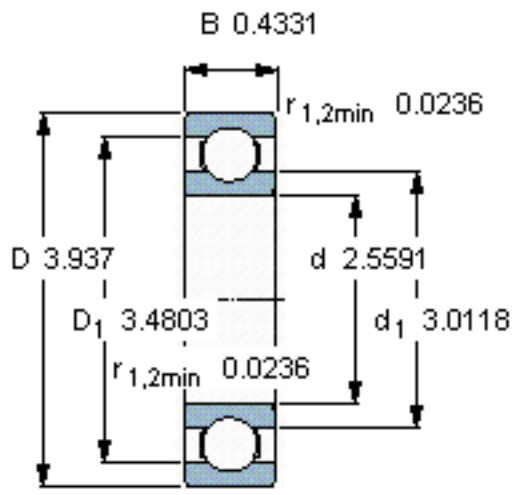

计算系数
 k_r 0,02
 f_0 16