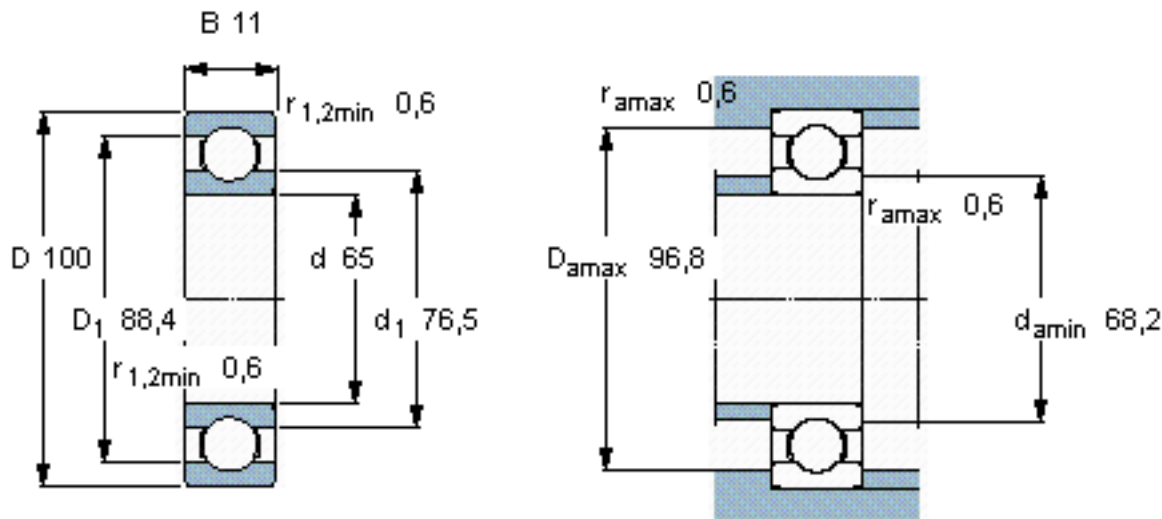

SKF 16013/W64 *参数

主要尺寸	d	65	mm	-
	D	100	mm	-
	B	11	mm	-
基本额定载荷	C	22500	N	动载荷
	C_0	16600	N	静载荷
疲劳载荷极限	P_u	830	N	-
极限转速	极限转速	3600	r/min	-
重量	重量	300	g	-
型号	* SKF 探索者轴承	16013/W64 *	-	-

SKF 16013/W64 *图片

计算系数