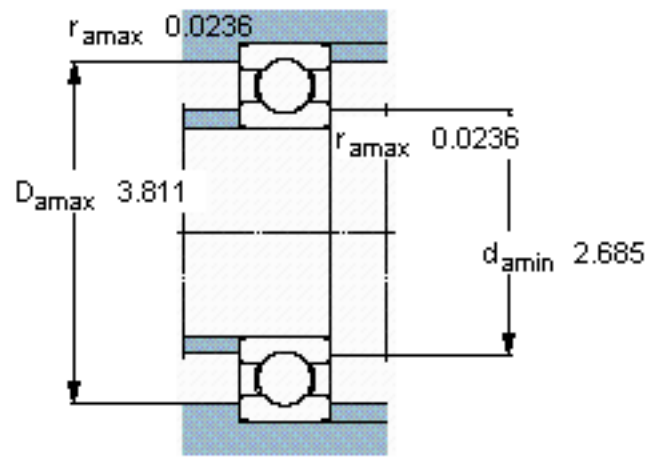

计算系数
 k_r 0,02
 f_0 16