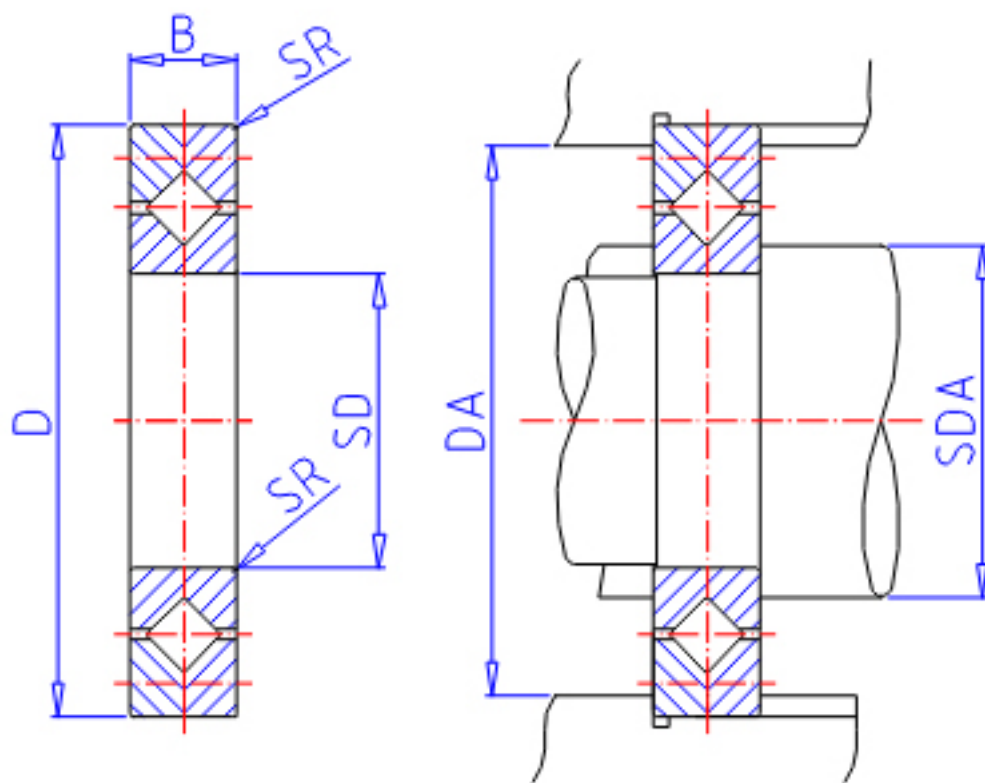

参考资料:<http://www.sozhou.com/p/4db91a5e.html>