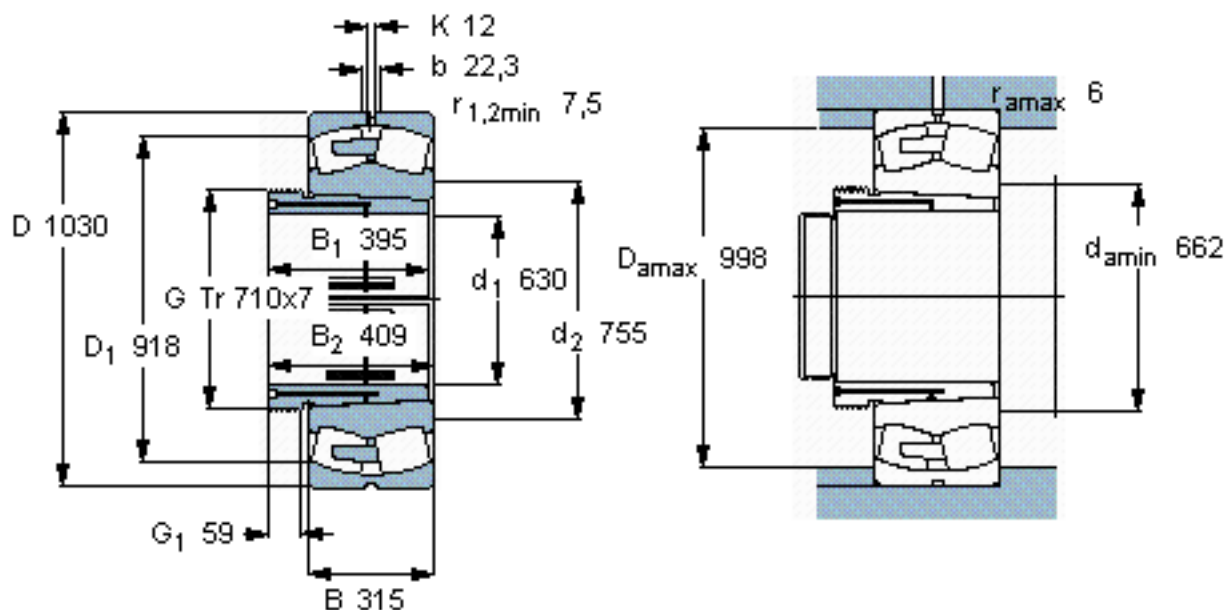

SKF 231/670 CAK/W33 + AOH 31/670参数

主要尺寸	d_1	630	mm	-
	D	1030	mm	-
	B	315	mm	-
基本额定载荷	C	12000000	N	动载荷
	C_0	20800000	N	静载荷
疲劳载荷极限	P_u	1220000	N	-
额定转速	参考转速	260	r/min	-
	极限转速	530	r/min	-
重量	重量	1430000	g	-
型号	* SKF 探索者轴承	231/670 CAK/W33 + AOH 31/670	-	-

SKF 231/670 CAK/W33 + AOH 31/670图片

参考资料: <http://www.sozhou.com/p/4dc25c95.html>