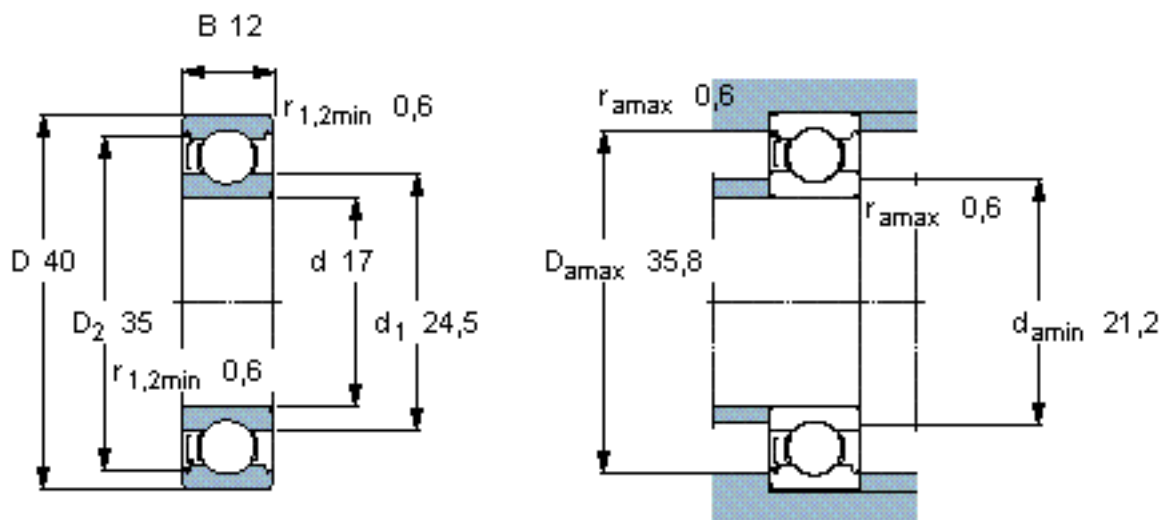

SKF 6203-Z/W64 \*参数

主要尺寸	d	17	mm	-
	D	40	mm	-
	B	12	mm	-
基本额定载荷	C	9950	N	动载荷
	$C_0$	4750	N	静载荷
疲劳载荷极限	$P_u$	200	N	-
极限转速	极限转速	11000	r/min	-
重量	重量	65	g	-
型号	* SKF 探索者轴承	6203-Z/W64 *	-	-

SKF 6203-Z/W64 \*图片