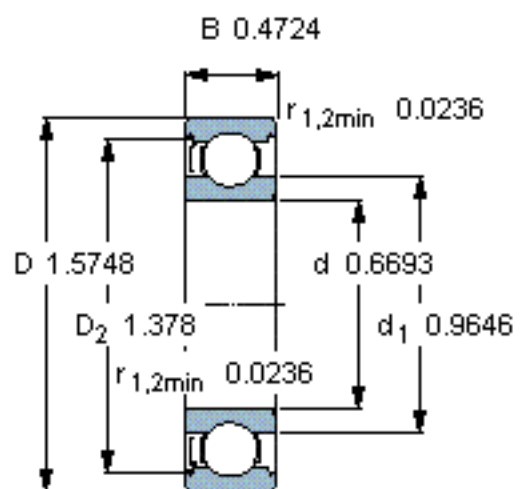

计算系数

k_r 0,025

f_0 13