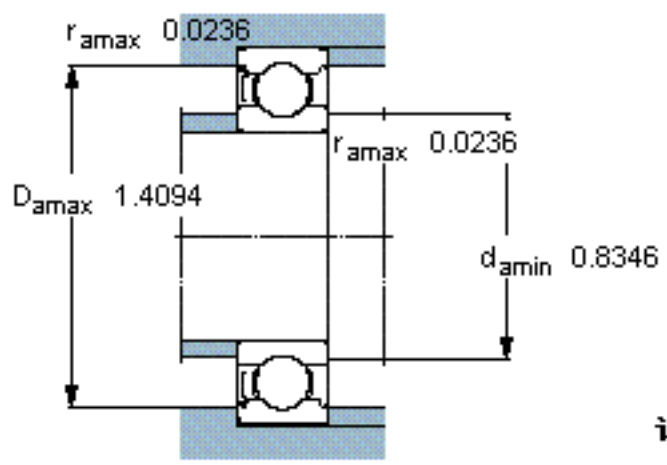

计算系数

k_r 0,025

f_0 13