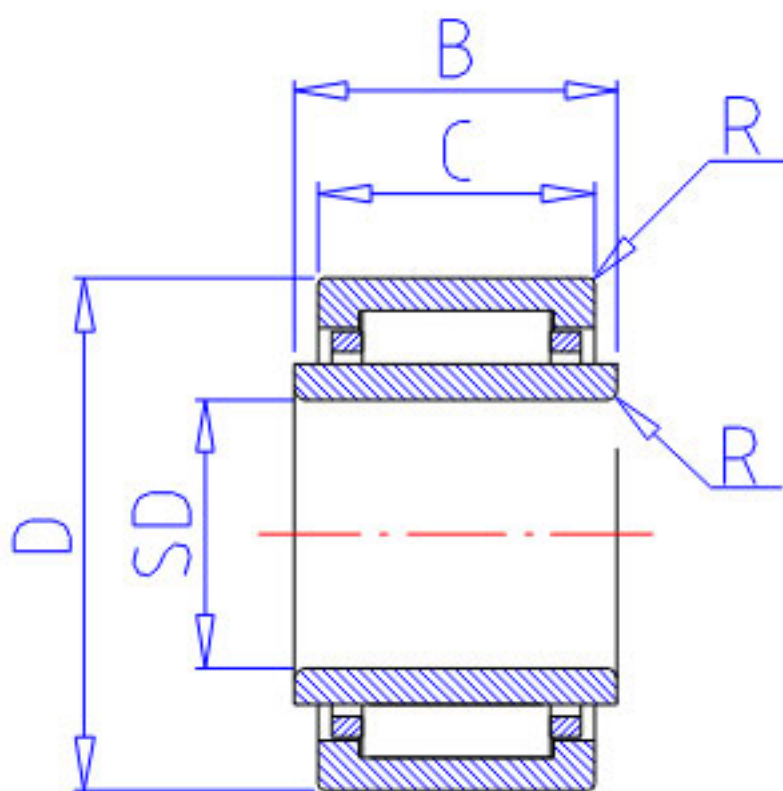

参考资料:<http://www.sozhou.com/p/4de71a3e.html>