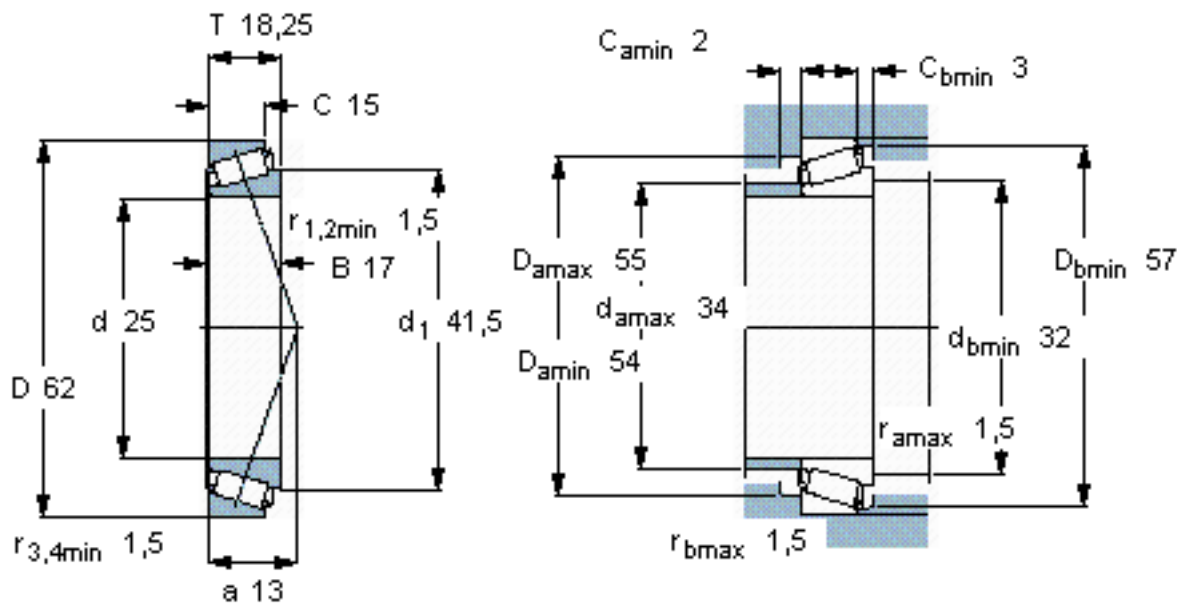

SKF 30305 J2/Q参数

主要尺寸	d	25	mm	-
	D	62	mm	-
	T	18.25	mm	-
基本额定载荷	C	44600	N	动载荷
	C_0	43000	N	静载荷
疲劳载荷极限	P_u	4750	N	-
额定转速	参考转速	9000	r/min	-
	极限转速	12000	r/min	-
重量	重量	260	g	-
型号	* SKF 探索者轴承	30305 J2/Q	-	-

SKF 30305 J2/Q图片

参考资料:<http://www.sozhou.com/p/4e058311.html>