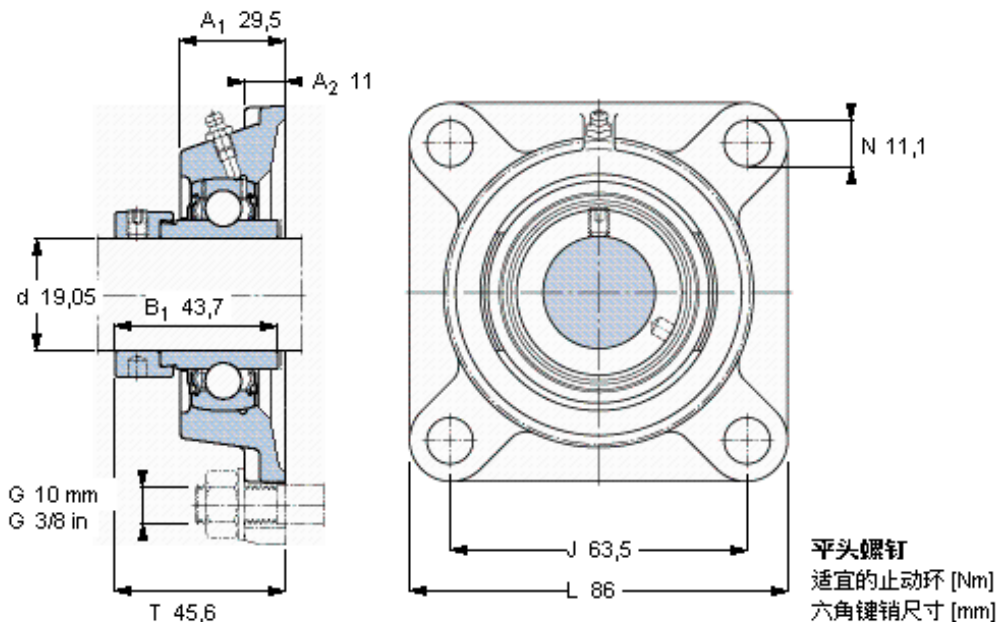

### SKF FY 3/4 WF参数

主要尺寸	d	19.05	mm	-
	A <sub>1</sub>	29.5	mm	-
	J	63.5	mm	-
	L	86	mm	-
	T	45.6	mm	-
基本额定载荷	C	12700	N	动载荷
	C <sub>0</sub>	6550	N	静载荷
极限转速	带h6轴公差	8500	r/min	-
重量	重量	660	g	-
型号	轴承单元	FY 3/4 WF	-	-
	轴承座	FY 504 U	-	-
	轴承	YEL 204-012-2F	-	-

### SKF FY 3/4 WF图片

10-32x1/4  
4  
3,175

参考资料:<http://www.sozhou.com/p/4e073a43.html>

平头螺钉  
 适宜的止动环 [Nm]  
 六角键销尺寸 [mm]

10-32x1/4  
 4  
 3,175