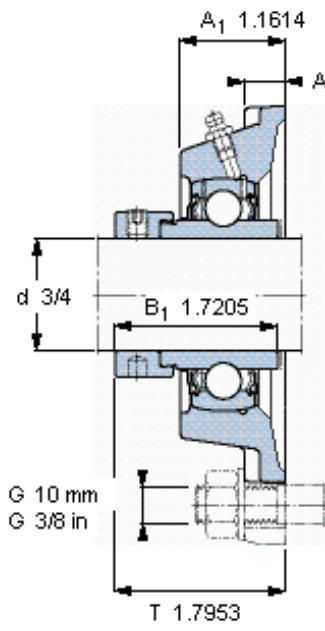

### SKF FY 3/4 WF参数

主要尺寸	d	19.05	mm	-
	A <sub>1</sub>	29.5	mm	-
	J	63.5	mm	-
	L	86	mm	-
	T	45.6	mm	-
基本额定载荷	C	12700	N	动载荷
	C <sub>0</sub>	6550	N	静载荷
极限转速	带h6轴公差	8500	r/min	-
重量	重量	660	g	-
型号	轴承单元	FY 3/4 WF	-	-
	轴承座	FY 504 U	-	-
	轴承	YEL 204-012-2F	-	-

### SKF FY 3/4 WF图片

10-32x1/4  
4  
3,175

参考资料:<http://www.sozhou.com/p/4e073a43.html>

平头螺钉  
 适宜的止动环 [Nm]  
 六角键销尺寸 [mm]

10-32x1/4  
 4  
 3,175