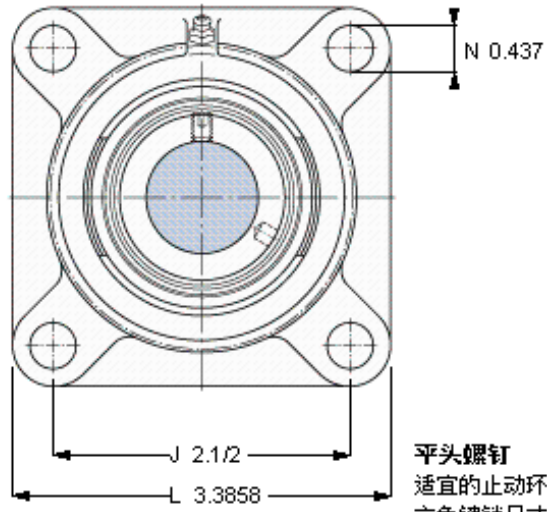

### SKF FY 3/4 WF参数

主要尺寸	d	19.05	mm	-
	A <sub>1</sub>	29.5	mm	-
	J	63.5	mm	-
	L	86	mm	-
	T	45.6	mm	-
基本额定载荷	C	12700	N	动载荷
	C <sub>0</sub>	6550	N	静载荷
极限转速	带h6轴公差	8500	r/min	-
重量	重量	660	g	-
型号	轴承单元	FY 3/4 WF	-	-
	轴承座	FY 504 U	-	-
	轴承	YEL 204-012-2F	-	-

### SKF FY 3/4 WF图片

10-32x1/4  
4  
3,175

参考资料:<http://www.sozhou.com/p/4e073a43.html>

平头螺钉  
 适宜的止动环 [Nm]  
 六角键销尺寸 [mm]

10-32x1/4  
 4  
 3,175