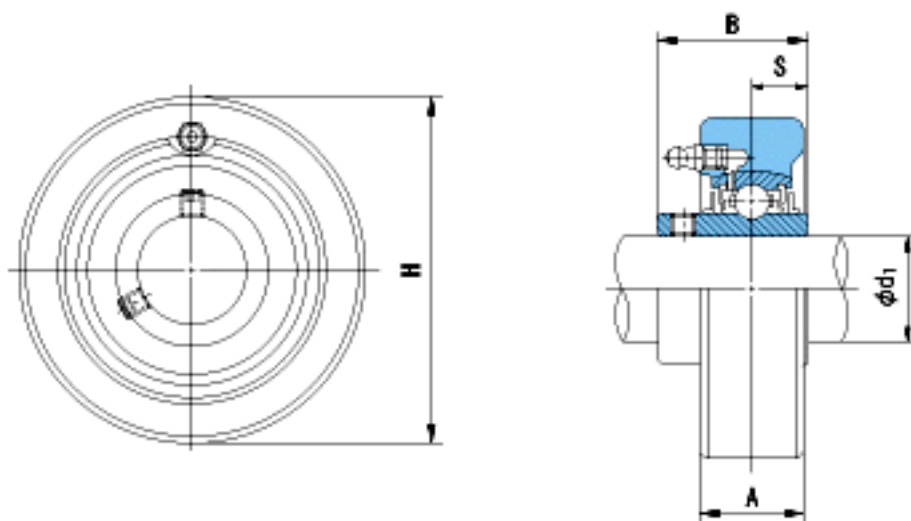

NACHI UCC213参数

外形尺寸	H	140	mm	-	
安装尺寸	d1	65	mm	-	
	A	40	mm	-	
	B	65.1	mm	-	
	S	25.4	mm	-	
	重量	Mass	3000	g	重量
基本额定载荷	Cr	57500	N	动载荷	
	Cor	40000	N	静载荷	
极限速度	Grease	-	r/min	脂润滑	
	Oil	-	r/min	油润滑	

NACHI UCC213图片

参考资料:<http://www.sozhou.com/p/4e0b39e5.html>