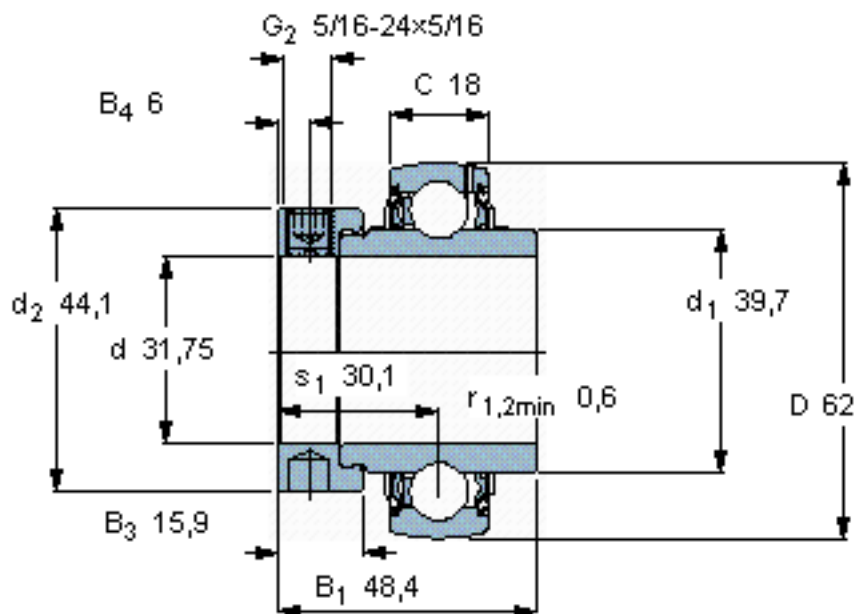

SKF YEL 206-104-2F参数

主要尺寸	d	31.75	mm	-
	D	62	mm	-
	B ₁ (B)	48.4	mm	-
	C	18	mm	-
基本额定载荷	C	19500	N	动载荷
	C ₀	11200	N	静载荷
疲劳载荷极限	P _u	475	N	-
极限转速	带h6轴公差	6300	r/min	-
重量	重量	300	g	-
型号	型号	YEL 206-104-2F	-	-

SKF YEL 206-104-2F图片

六角键销尺寸 [mm]

3,96875

推荐的紧固扭矩 [Nm]

6,5

适宜的橡胶活圈

RIS 206 A

计算系数

f₀ 14

参考资料: <http://www.sozhou.com/p/4e1d9c72.html>

六角键销尺寸 [mm]

3,96875

推荐的紧固扭矩 [Nm]

6,5

适宜的橡胶活圈

RIS 206 A