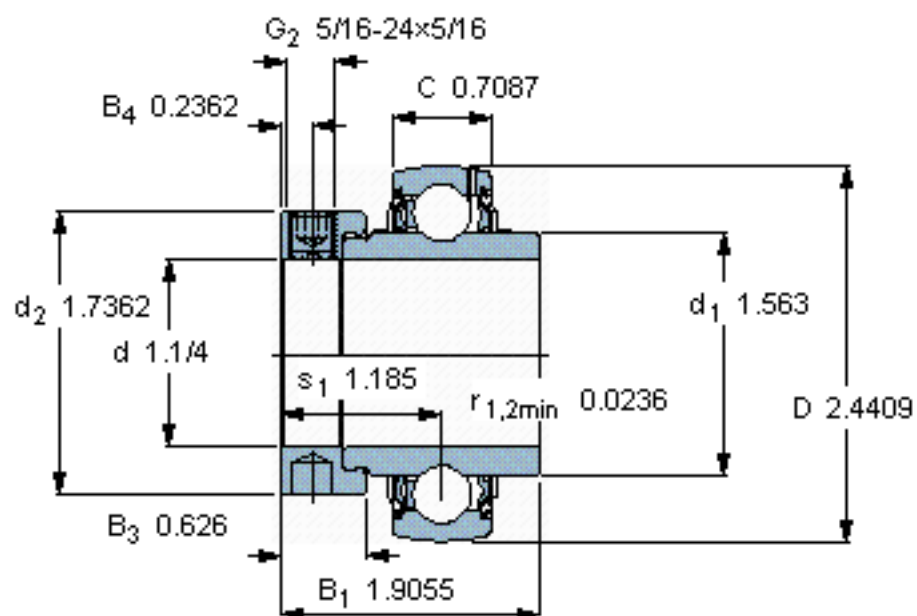

SKF YEL 206-104-2F参数

主要尺寸	d	31.75	mm	-
	D	62	mm	-
	B ₁ (B)	48.4	mm	-
	C	18	mm	-
基本额定载荷	C	19500	N	动载荷
	C ₀	11200	N	静载荷
疲劳载荷极限	P _u	475	N	-
极限转速	带h6轴公差	6300	r/min	-
重量	重量	300	g	-
型号	型号	YEL 206-104-2F	-	-

SKF YEL 206-104-2F图片

六角键销尺寸 [mm]

3,96875

推荐的紧固扭矩 [Nm]

6,5

适宜的橡胶活圈

RIS 206 A

计算系数

f₀ 14

参考资料: <http://www.sozhou.com/p/4e1d9c72.html>

六角键销尺寸 [mm]

3,96875

推荐的紧固扭矩 [Nm]

6,5

适宜的橡胶活圈

RIS 206 A