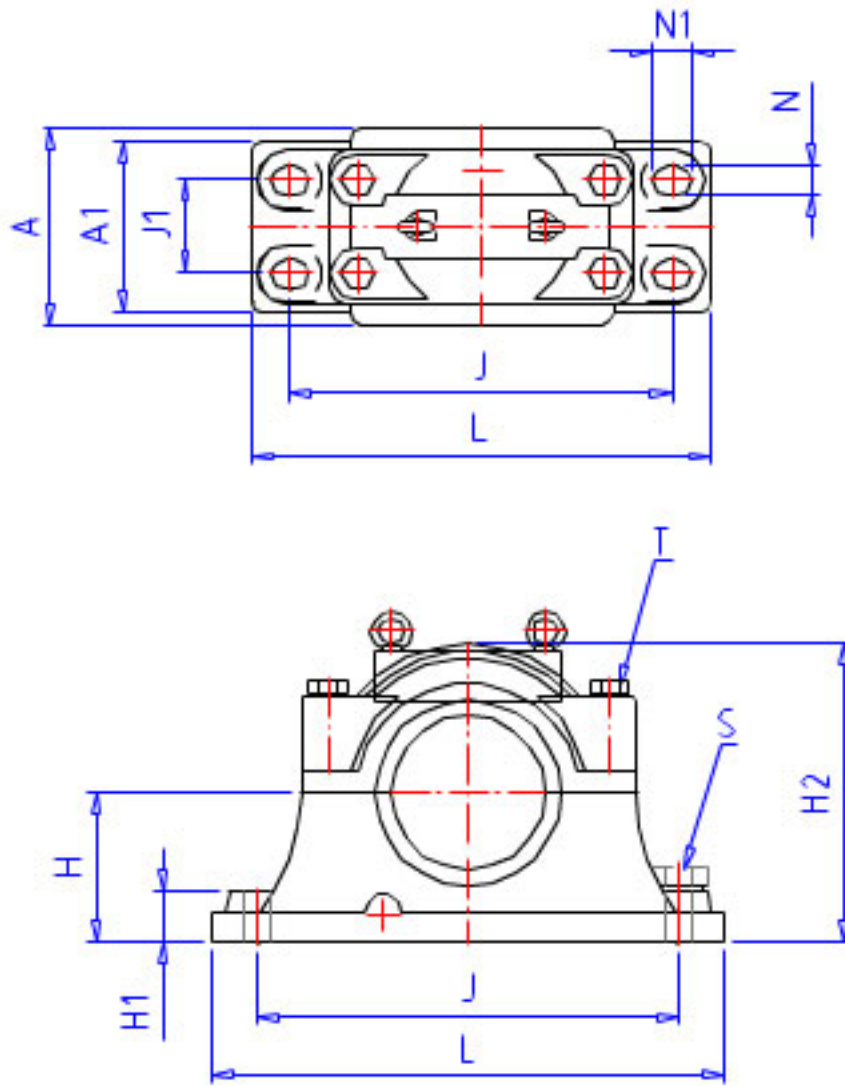

NSK SD 3040S参数

型号	型号	SD 3040S		-
轴径	D1	180	mm	轴径
轴承座	PLB	SD 3040S		型号
适用部件	AN	23040 CAK		调心球轴承
	AD	H 3040		紧定套型号
尺寸	DH8	310	mm	直径
	HH13	180	mm	高度
	J	510	mm	长度
	J1	140	mm	长度
	N	36	mm	长度
	N1	46	mm	长度
	A	270	mm	长度
	L	620	mm	长度
	A1	250	mm	宽度
	H1	60	mm	高度
	H2	360	mm	高度
	G	92	mm	高度
	G1	82	mm	高度
	T	M24	mm	规格
S	M30	mm	规格	
重量	MASS	100000	g	重量
油封	OS	GS 40		油封

NSK SD 3040S图片

参考资料:<http://www.sozhou.com/p/4e481483.html>