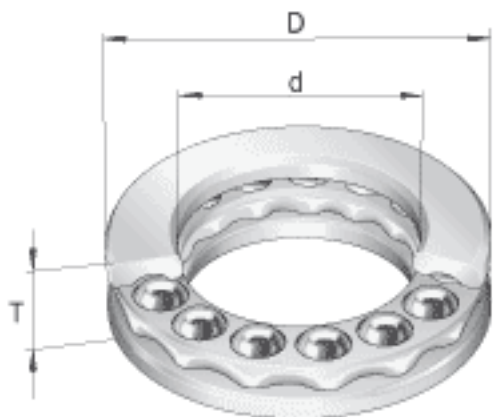

INA DL40参数

尺寸	d	40.005	mm	-
	D	64	mm	-
	T	19	mm	-
重量	m	227	g	质量
基本额定载荷	C_a	26500	N	基本额定动载荷, 轴向
	C_{0a}	54000	N	基本额定静载荷, 轴向
极限转速	n_G	4000	r/min	极限转速

INA DL40图片

参考资料: <http://www.sozhou.com/p/4e5005f4.html>