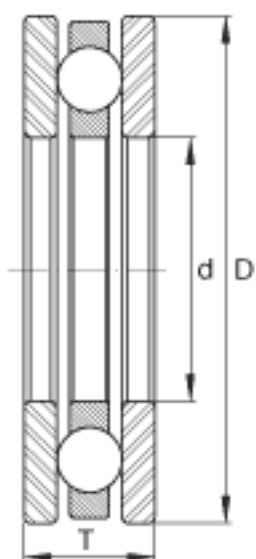

### INA DL40参数

尺寸	d	40.005	mm	-
	D	64	mm	-
	T	19	mm	-
重量	m	227	g	质量
基本额定载荷	$C_a$	26500	N	基本额定动载荷, 轴向
	$C_{0a}$	54000	N	基本额定静载荷, 轴向
极限转速	$n_G$	4000	r/min	极限转速

### INA DL40图片

参考资料: <http://www.sozhou.com/p/4e5005f4.html>