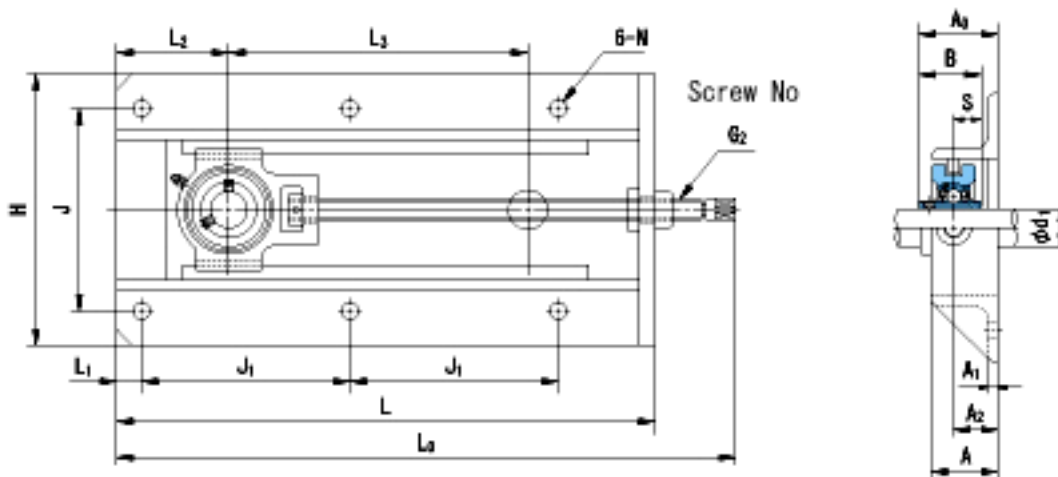

NACHI UCECH209参数

外形尺寸	H	136	mm	-	
	H1	82	mm	-	
	L	108	mm	-	
安装尺寸	d1	45	mm	-	
	A	48	mm	-	
	G	PF1	mm	-	
	l	21	mm	-	
	B	49.2	mm	-	
	S	19	mm	-	
	E	4	mm	-	
	重量	Mass	1800	g	重量
	基本额定载荷	Cr	33000	N	动载荷
Cor		20500	N	静载荷	
极限速度	Grease	-	r/min	脂润滑	
	Oil	-	r/min	油润滑	

NACHI UCECH209图片

参考资料:<http://www.sozhou.com/p/4e6b9e73.html>