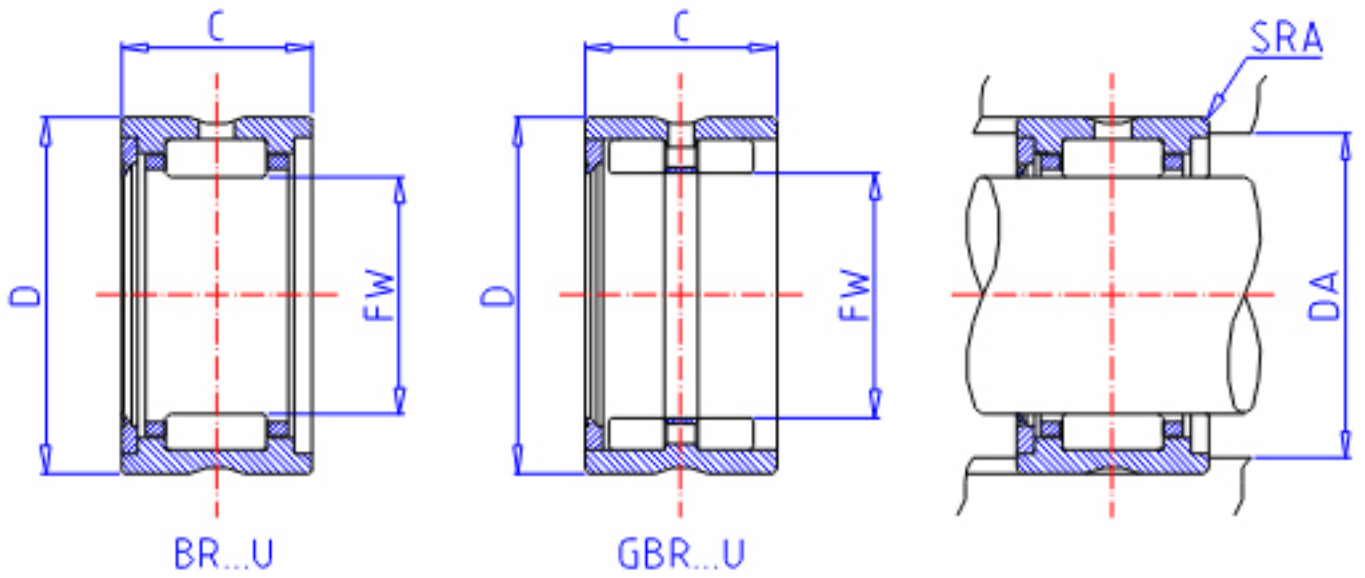

参考资料:<http://www.sozhou.com/p/4e6c4b9a.html>