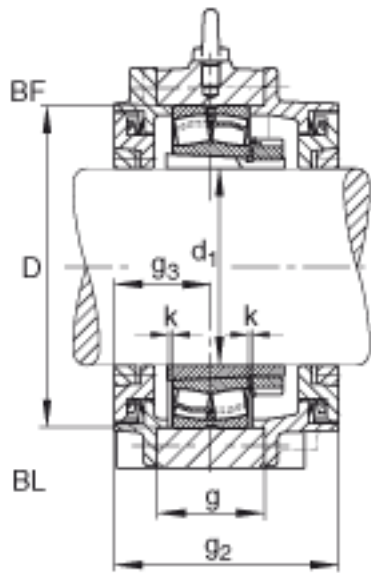

FAG BND3228-H-W-T-BF-S参数

尺寸	$d_1$	125	mm	-
	a	530	mm	-
	$h_1$	345	mm	-
	$g_2$	216	mm	-
	b	160	mm	-
	c	50	mm	-
	D	250	mm	-
	g	108	mm	-
	$g_3$	98	mm	-
	h	170	mm	-
	m	430	mm	-
	n	85	mm	-
	s	M24		-
说明	$s_2$	M16		-
尺寸	t	285	mm	-
	u	30	mm	-
	v	35	mm	-
说明	$s_2$	6		数量
		23228K		型号, 轴承
其他		H2328		质量, 紧定套
重量	$m_1$	65000	g	质量, 轴承座
说明		BND3228		型号, 轴承座

FAG BND3228-H-W-T-BF-S图片

参考资料:<http://www.sozhou.com/p/4e72e1ae.html>