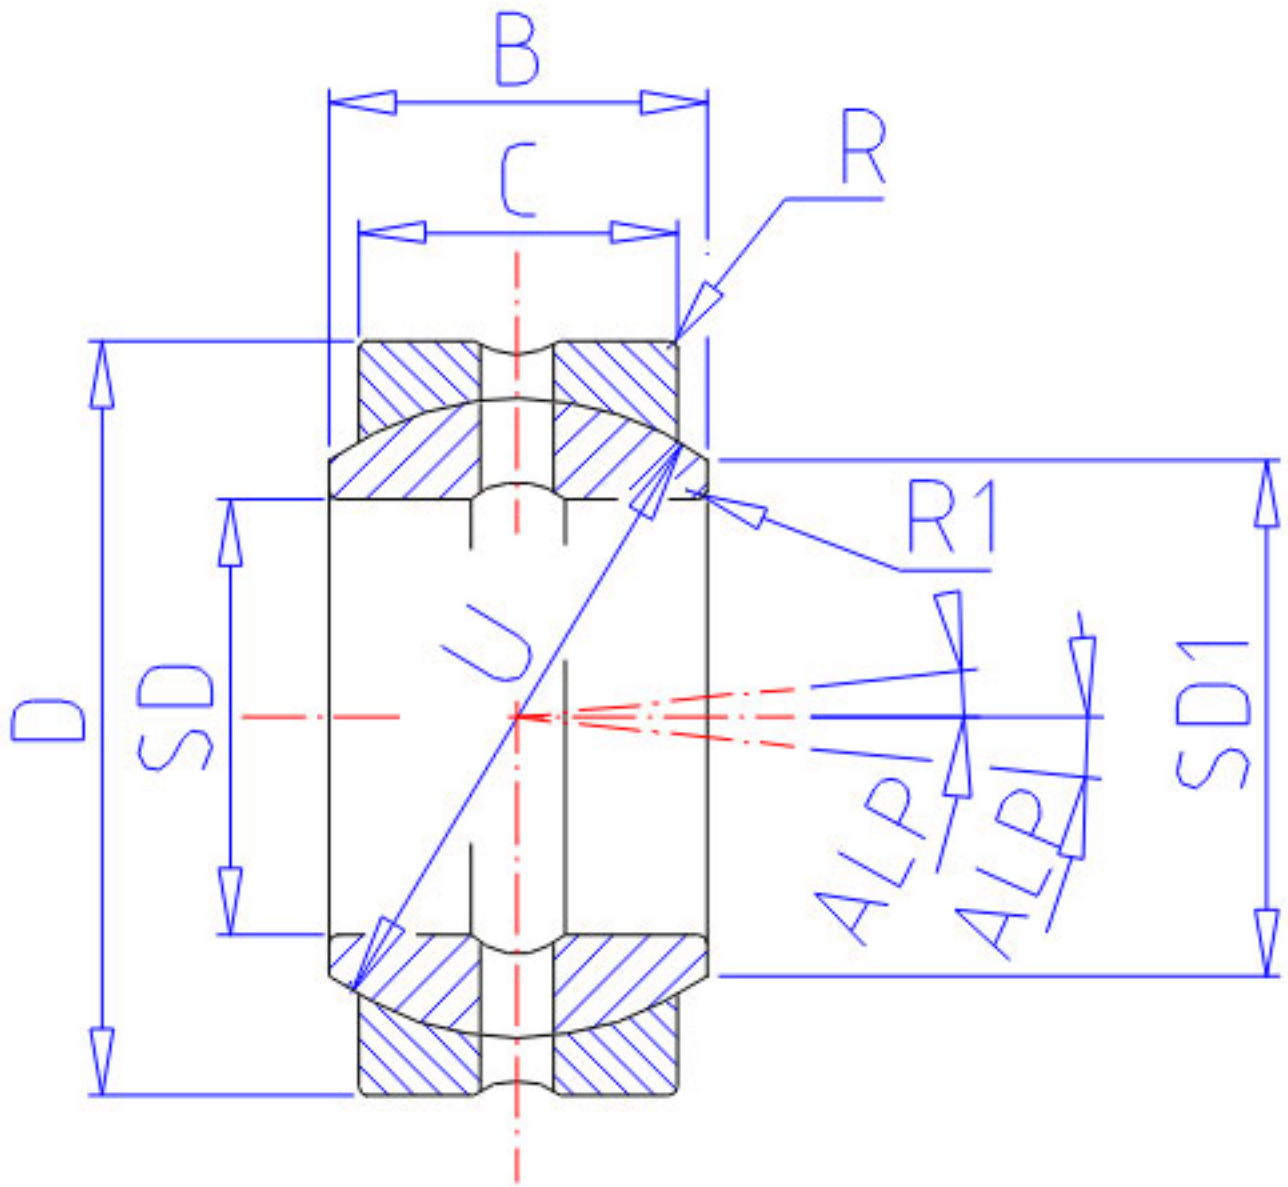

参考资料:<http://www.sozhou.com/p/4e7dd9f5.html>