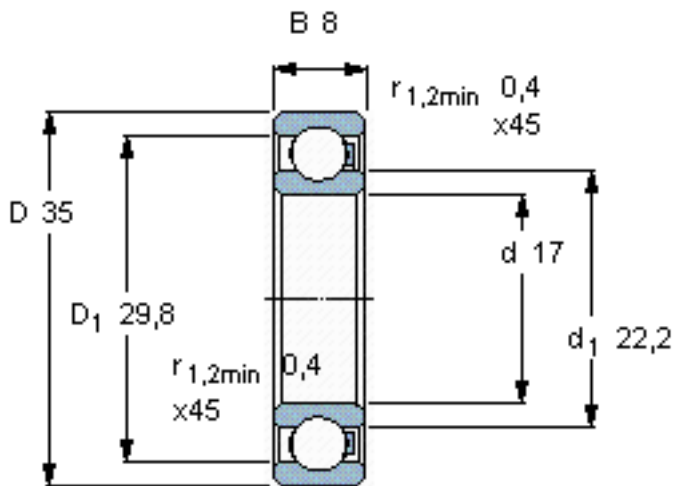

SKF 16003/HR22Q2参数

主要尺寸	d	17	mm	-
	D	35	mm	-
	B	8	mm	-
承载能力	动态 ¹	170	N	-
	静止 ²	130	N	-
额定转速	最大 ³	1230	r/min	-
重量	重量	8	g	-
型号	型号	16003/HR22Q2	-	-

SKF 16003/HR22Q2图片

参考资料:<http://www.sozhou.com/p/4e98a60d.html>