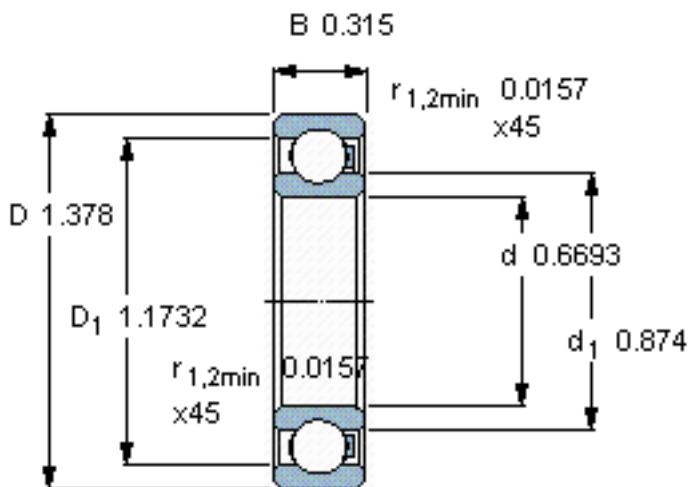

SKF 16003/HR22Q2参数

主要尺寸	d	17	mm	-
	D	35	mm	-
	B	8	mm	-
承载能力	动态 ¹	170	N	-
	静止 ²	130	N	-
额定转速	最大 ³	1230	r/min	-
重量	重量	8	g	-
型号	型号	16003/HR22Q2	-	-

SKF 16003/HR22Q2图片

参考资料:<http://www.sozhou.com/p/4e98a60d.html>