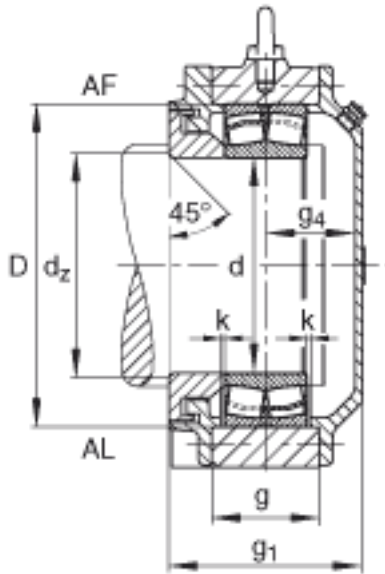

FAG BND2234-Z-Y-AL-S参数

尺寸	d	170	mm	-
	h ₁	405	mm	-
	g ₁	216	mm	-
	b	200	mm	-
	c	62	mm	-
	D	310	mm	-
	d _z	186	mm	-
	g	111	mm	-
	g ₄	88	mm	-
	h	200	mm	-
	k	3	mm	-
	m	525	mm	-
	s	M30		-
说明	s ₂	M16		-
尺寸	t	350	mm	-
	u	36	mm	-
	v	45	mm	-
说明	s ₂	8		数量
		22234		型号, 轴承
重量	m ₁	105000	g	质量, 轴承座
说明		BND2234		型号, 轴承座
尺寸	a	640	mm	-
	n	110	mm	-

FAG BND2234-Z-Y-AL-S图片

参考资料:<http://www.sozhou.com/p/4ea7397a.html>