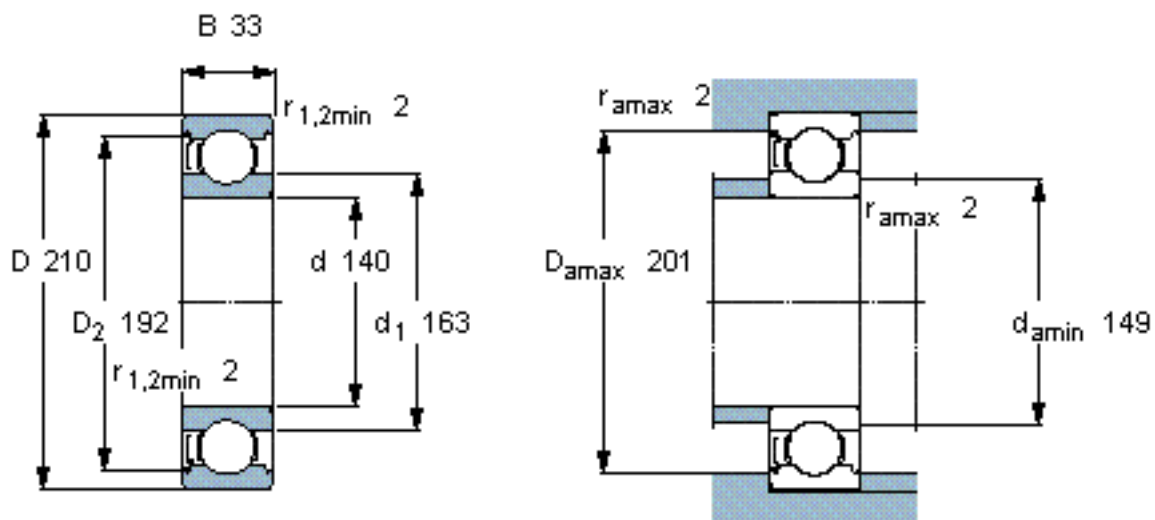

SKF 6028-Z/W64参数

主要尺寸	d	140	mm	-
	D	210	mm	-
	B	33	mm	-
基本额定载荷	C	111000	N	动载荷
	C_0	108000	N	静载荷
疲劳载荷极限	P_u	3450	N	-
极限转速	极限转速	1700	r/min	-
重量	重量	3350	g	-
型号	* SKF 探索者轴承	6028-Z/W64	-	-

SKF 6028-Z/W64图片

计算系数