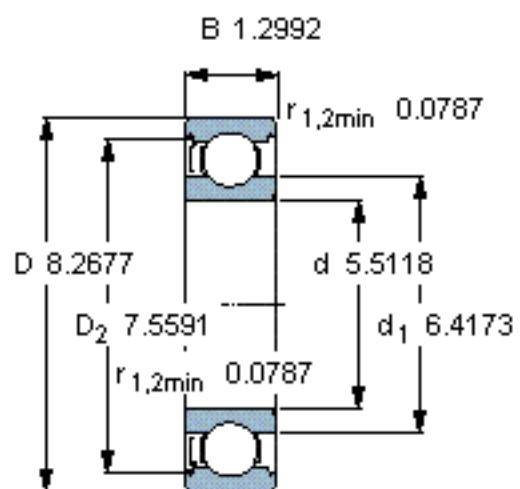

计算系数

k_r 0,025

f_0 16