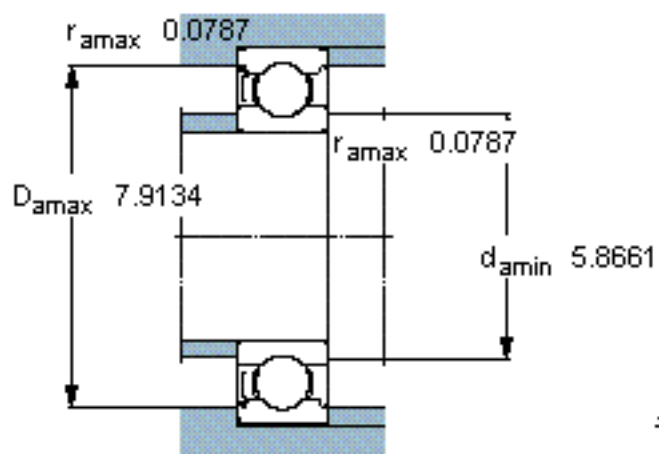

计算系数

k_r 0,025

f_0 16