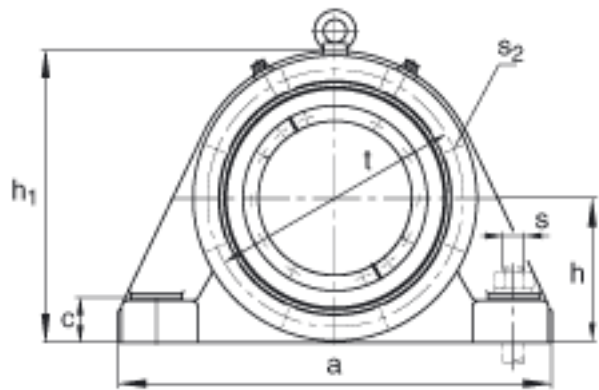

参考资料:<http://www.sozhou.com/p/4eb2582b.html>