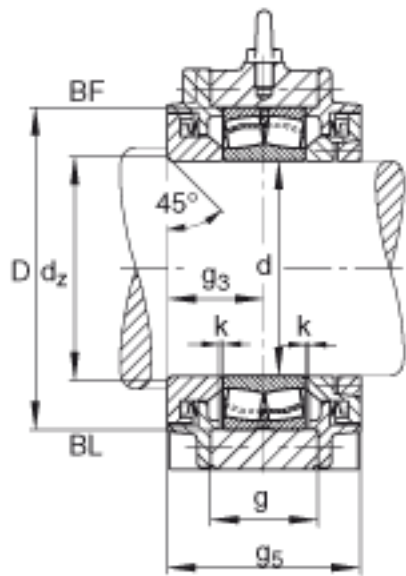

FAG BND2234-Z-T-BF-S参数

尺寸	d	170	mm	-
	a	640	mm	-
	h_1	405	mm	-
	b	200	mm	-
	c	62	mm	-
	D	310	mm	-
	d_z	186	mm	-
	g	111	mm	-
	g_5	236	mm	-
	h	200	mm	-
	m	525	mm	-
	n	110	mm	-
	s	M30		-
	说明	s_2	M16	
尺寸	t	350	mm	-
	u	36	mm	-
	v	45	mm	-
说明	s_2	8		数量
		22234		型号, 轴承
重量	m_1	105000	g	质量, 轴承座
说明		BND2234		型号, 轴承座
尺寸	g_3	118	mm	-

FAG BND2234-Z-T-BF-S图片

参考资料:<http://www.sozhou.com/p/4eb2582b.html>