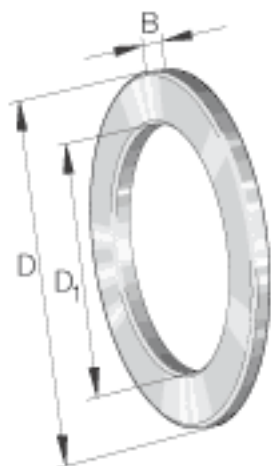

INA GS81138参数

尺寸	D	240	mm	-
	B	11	mm	-
	r_{min}	1.1	mm	-
重量	m	1450	g	质量
尺寸	D_1	193	mm	-

INA GS81138图片

参考资料:<http://www.sozhou.com/p/4ec116d4.html>