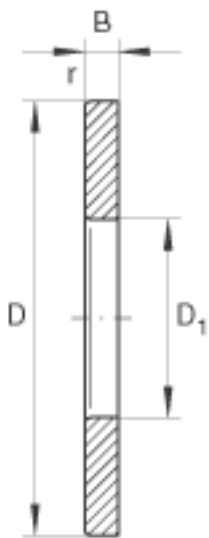

INA GS81138参数

尺寸	D	240	mm	-
	B	11	mm	-
	r_{min}	1.1	mm	-
重量	m	1450	g	质量
尺寸	D_1	193	mm	-

INA GS81138图片

参考资料:<http://www.sozhou.com/p/4ec116d4.html>