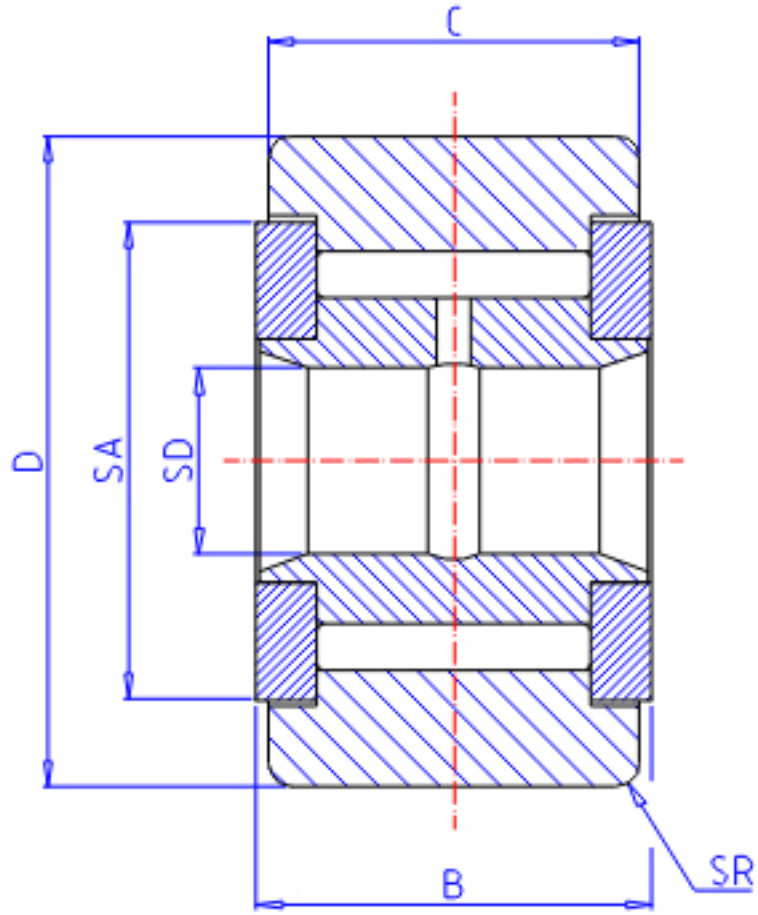

### IKO CRY 28V参数

轴径	STDRT	12.70	mm	轴径
型号	ORDER	CRY 28V		型号
重量	MASS	290	g	重量
主要尺寸	SD	12.70	mm	内径
	D	44.45	mm	外径
	B	26.99	mm	宽度
	C	25.40	mm	宽度
	SA	32.7	mm	-
	SR	1.590	mm	-
	基本额定载荷	CR	35300	N
COR		55600	N	静载荷

### IKO CRY 28V图片

参考资料:<http://www.sozhou.com/p/4ec5592c.html>