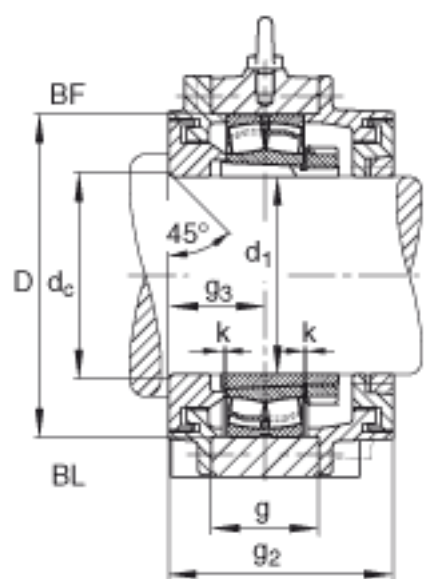

FAG BND2224-H-C-Y-BF-S参数

尺寸	d_1	110	mm	-
	a	470	mm	-
	h_1	300	mm	-
	s_2	168	mm	-
	b	140	mm	-
	c	42	mm	-
	D	215	mm	-
	d_c	118	mm	-
	g	77	mm	-
	s_3	74	mm	-
	m	370	mm	-
	n	75	mm	-
	s	M24		-
说明	s_2	M12		-
尺寸	t	245	mm	-
	u	30	mm	-
	v	35	mm	-
说明	s_2	6		数量
		22224K		型号, 轴承
其他		H3124		质量, 紧定套
重量	m_1	58000	g	质量, 轴承座
说明		BND2224		型号, 轴承座
尺寸	h	150	mm	-

FAG BND2224-H-C-Y-BF-S图片

参考资料:<http://www.sozhou.com/p/4ec90856.html>