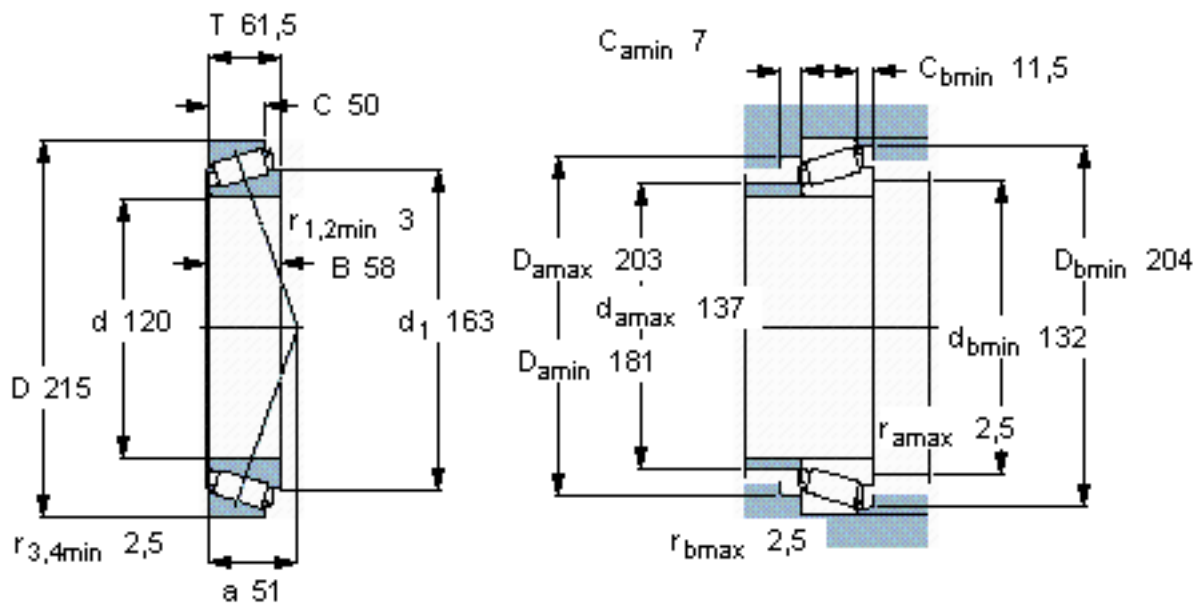

SKF 32224 J2参数

主要尺寸	d	120	mm	-
	D	215	mm	-
	T	61.5	mm	-
基本额定载荷	C	468000	N	动载荷
	C_0	695000	N	静载荷
疲劳载荷极限	P_u	72000	N	-
额定转速	参考转速	2200	r/min	-
	极限转速	3000	r/min	-
重量	重量	9150	g	-
型号	* SKF 探索者轴承	32224 J2	-	-

SKF 32224 J2图片

参考资料: <http://www.sozhou.com/p/4ef726c2.html>