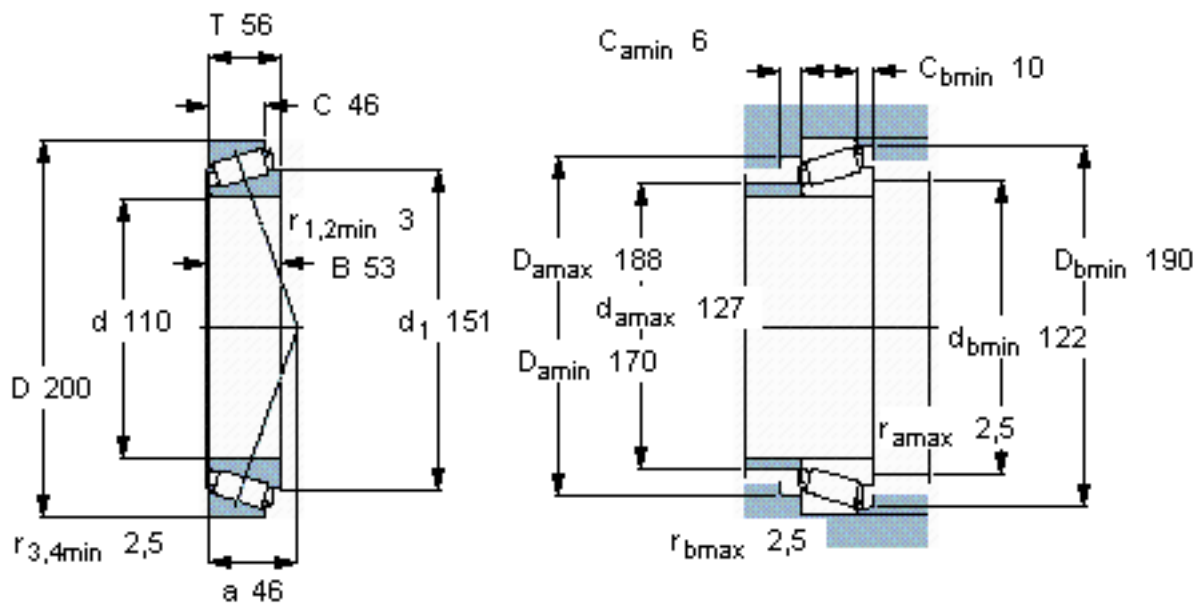

SKF 32222 J2参数

主要尺寸	d	110	mm	-
	D	200	mm	-
	T	56	mm	-
基本额定载荷	C	402000	N	动载荷
	C_0	570000	N	静载荷
疲劳载荷极限	P_u	61000	N	-
额定转速	参考转速	2400	r/min	-
	极限转速	3200	r/min	-
重量	重量	7100	g	-
型号	* SKF 探索者轴承	32222 J2	-	-

SKF 32222 J2图片