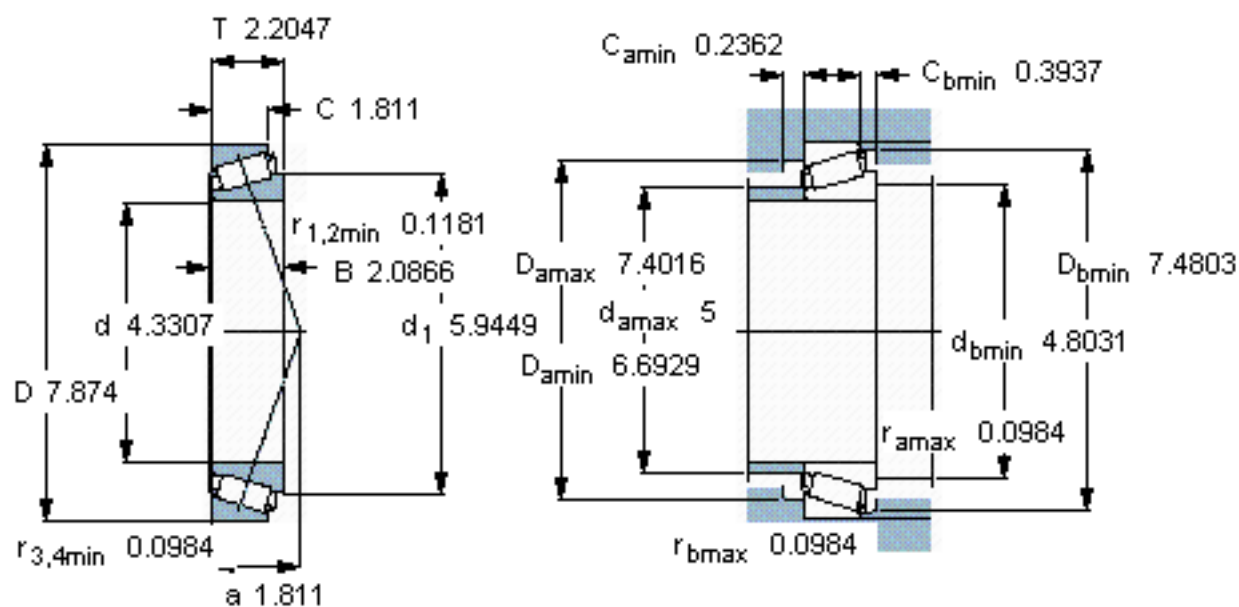

计算系数
 e 0,43
 Y 1,4
 Y_0 0,8