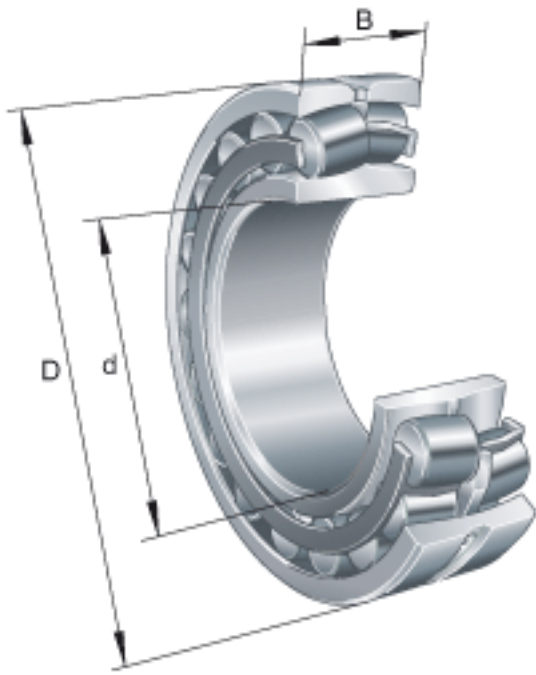

FAG 23022-E1-TVPB参数

尺寸	d	110	mm	-
	D	170	mm	-
	B	45	mm	-
	D ₁	154.6	mm	-
	D _{a max}	161.2	mm	-
	d _{a min}	118.8	mm	-
	d _s	3.2	mm	-
	n _s	6.5	mm	-
	r _{a max}	2	mm	-
	r _{min}	2	mm	-
重量	m	3550	g	质量
基本额定载荷	C _r	400000	N	基本额定动载荷，径向
计算系数	e	0.23		-
	Y ₁	2.9		-
	Y ₂	4.31		-
基本额定载荷	C _{0r}	530000	N	基本额定静载荷，径向
计算系数	Y ₀	2.83		-
极限转速	n _G	4200	r/min	极限转速
参考转速	n _B	3050	r/min	参考速度
疲劳极限载荷	C _{ur}	52000	N	疲劳极限载荷，径向
尺寸	d ₂	123.7	mm	-

FAG 23022-E1-TVPB图片

参考资料:<http://www.sozhou.com/p/4f7b48a9.html>