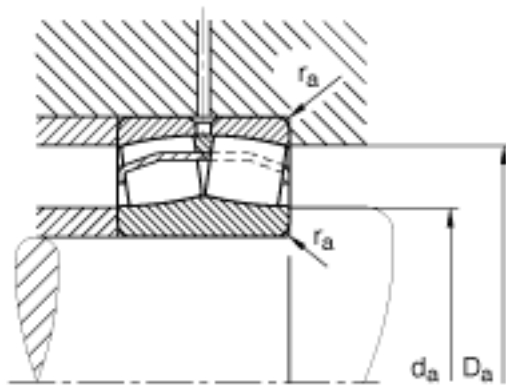

FAG 23022-E1-TVPB参数

尺寸	d	110	mm	-
	D	170	mm	-
	B	45	mm	-
	D ₁	154.6	mm	-
	D _{a max}	161.2	mm	-
	d _{a min}	118.8	mm	-
	d _s	3.2	mm	-
	n _s	6.5	mm	-
	r _{a max}	2	mm	-
	r _{min}	2	mm	-
重量	m	3550	g	质量
基本额定载荷	C _r	400000	N	基本额定动载荷，径向
计算系数	e	0.23		-
	Y ₁	2.9		-
	Y ₂	4.31		-
基本额定载荷	C _{0r}	530000	N	基本额定静载荷，径向
计算系数	Y ₀	2.83		-
极限转速	n _G	4200	r/min	极限转速
参考转速	n _B	3050	r/min	参考速度
疲劳极限载荷	C _{ur}	52000	N	疲劳极限载荷，径向
尺寸	d ₂	123.7	mm	-

FAG 23022-E1-TVPB图片

参考资料:<http://www.sozhou.com/p/4f7b48a9.html>