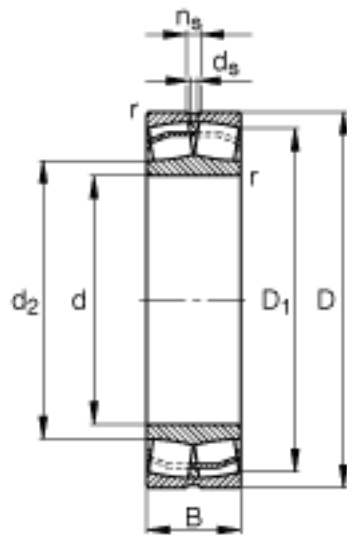

FAG 23022-E1-TVPB参数

尺寸	d	110	mm	-
	D	170	mm	-
	B	45	mm	-
	D ₁	154.6	mm	-
	D _{a max}	161.2	mm	-
	d _{a min}	118.8	mm	-
	d _s	3.2	mm	-
	n _s	6.5	mm	-
	r _{a max}	2	mm	-
	r _{min}	2	mm	-
重量	m	3550	g	质量
基本额定载荷	C _r	400000	N	基本额定动载荷，径向
计算系数	e	0.23		-
	Y ₁	2.9		-
	Y ₂	4.31		-
基本额定载荷	C _{0r}	530000	N	基本额定静载荷，径向
计算系数	Y ₀	2.83		-
极限转速	n _G	4200	r/min	极限转速
参考转速	n _B	3050	r/min	参考速度
疲劳极限载荷	C _{ur}	52000	N	疲劳极限载荷，径向
尺寸	d ₂	123.7	mm	-

FAG 23022-E1-TVPB图片

参考资料:<http://www.sozhou.com/p/4f7b48a9.html>