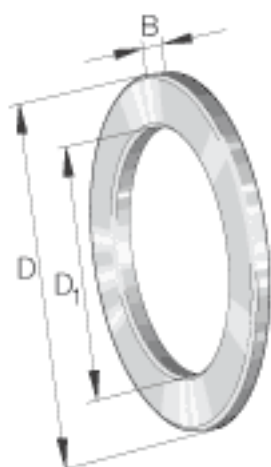

INA GS81224参数

尺寸	D_1	123	mm	-
	D	170	mm	-
	B	12	mm	-
	r_{min}	1.1	mm	-
重量	m	980	g	质量

INA GS81224图片

参考资料:<http://www.sozhou.com/p/4f9617a6.html>