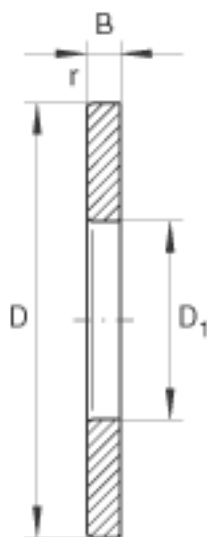

INA GS81224参数

尺寸	D_1	123	mm	-
	D	170	mm	-
	B	12	mm	-
	r_{min}	1.1	mm	-
重量	m	980	g	质量

INA GS81224图片

参考资料:<http://www.sozhou.com/p/4f9617a6.html>