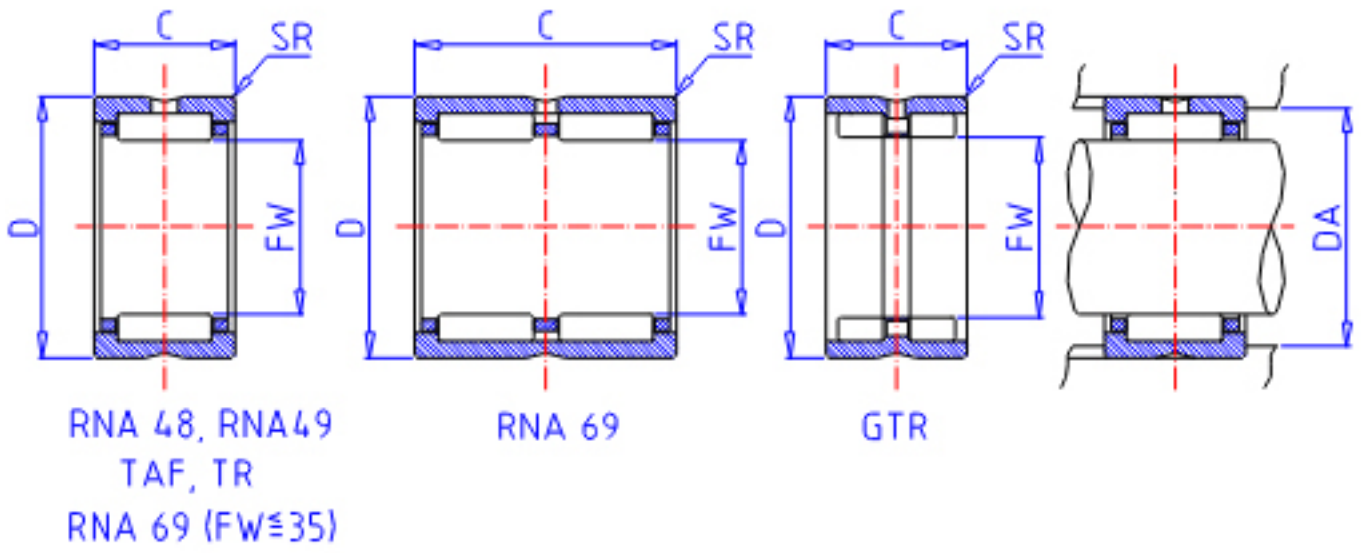

参考资料:<http://www.sozhou.com/p/4f9f8103.html>