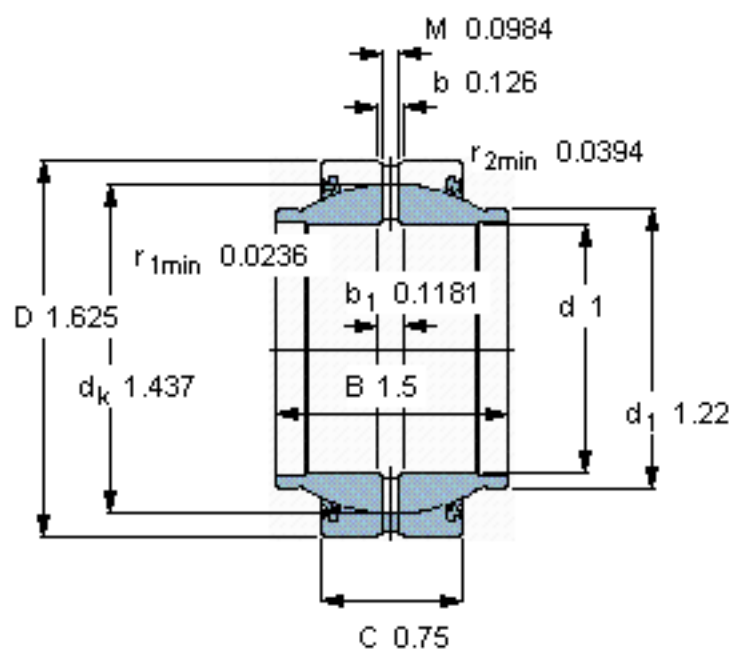

SKF GEZM 100 ES-2RS参数

主要尺寸	d	25.4	mm	-
	D	41.275	mm	-
	B	38.1	mm	-
	C	19.05	mm	-
倾斜角	±	5	度	-
基本额定载荷	C	56000	N	动载荷
	C_0	166000	N	静载荷
重量	重量	152	g	-
型号	型号	GEZM 100 ES-2RS	-	-

SKF GEZM 100 ES-2RS图片

参考资料: <http://www.sozhou.com/p/4fa3f123.html>

特定負荷係数

K 100

材料係数

K_M 330