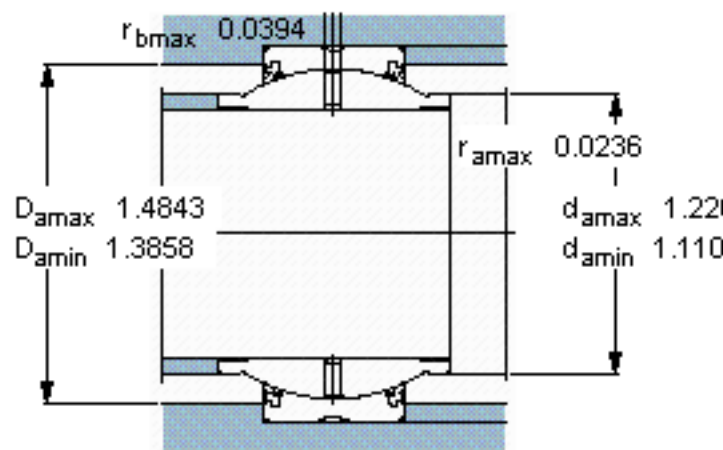

SKF GEZM 100 ES-2RS参数

主要尺寸	d	25.4	mm	-
	D	41.275	mm	-
	B	38.1	mm	-
	C	19.05	mm	-
倾斜角	±	5	度	-
基本额定载荷	C	56000	N	动载荷
	C_0	166000	N	静载荷
重量	重量	152	g	-
型号	型号	GEZM 100 ES-2RS	-	-

SKF GEZM 100 ES-2RS图片

参考资料: <http://www.sozhou.com/p/4fa3f123.html>