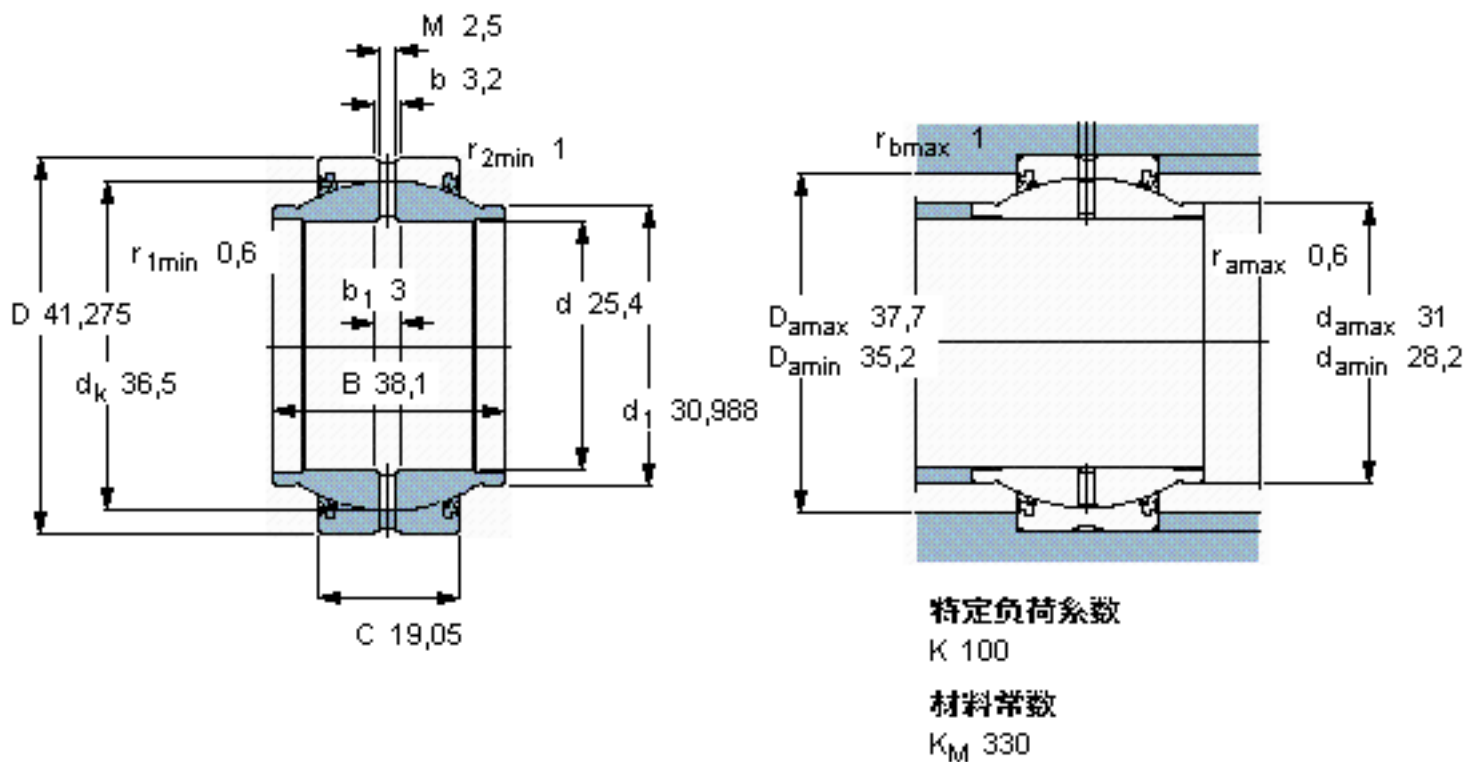

SKF GEZM 100 ES-2RS参数

主要尺寸	d	25.4	mm	-
	D	41.275	mm	-
	B	38.1	mm	-
	C	19.05	mm	-
倾斜角	±	5	度	-
基本额定载荷	C	56000	N	动载荷
	C_0	166000	N	静载荷
重量	重量	152	g	-
型号	型号	GEZM 100 ES-2RS	-	-

SKF GEZM 100 ES-2RS图片

参考资料: <http://www.sozhou.com/p/4fa3f123.html>