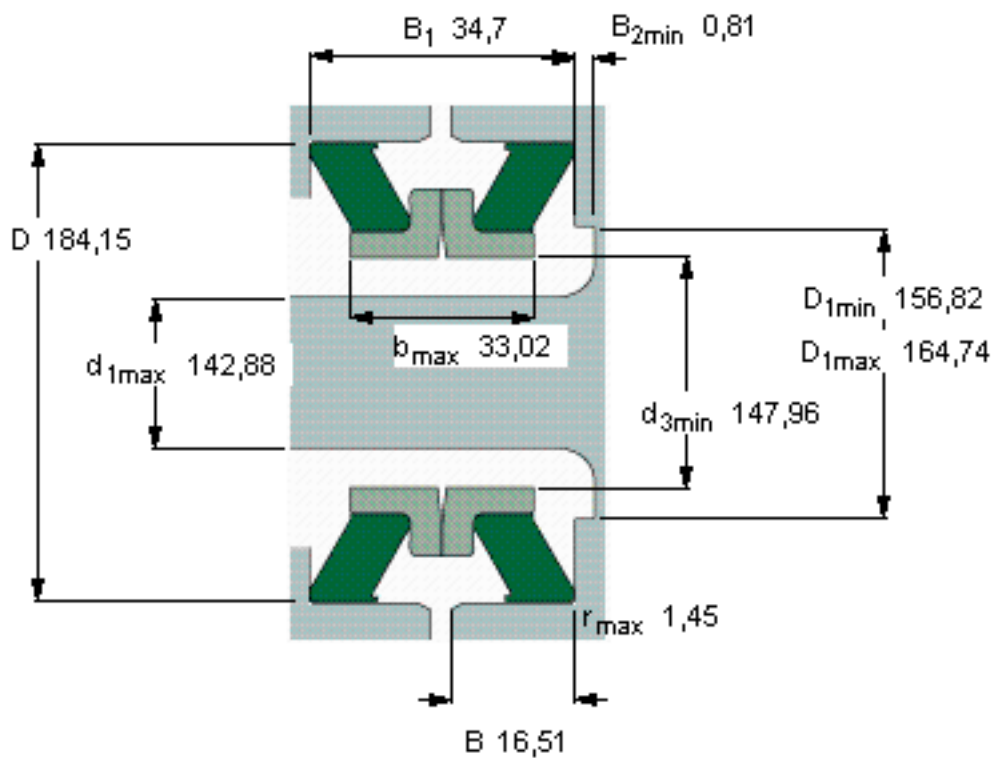

SKF 56170参数

主要尺寸	$D_1$ 最大	142.88	mm	-
	D	184.15	mm	-
	$B_1$	34.7	mm	-
	$d_3$ 最小	147.96	mm	-
	B	16.51	mm	-
型号	型号	56170	-	-

SKF 56170图片

参考资料:<http://www.sozhou.com/p/4fbaa5e5.html>