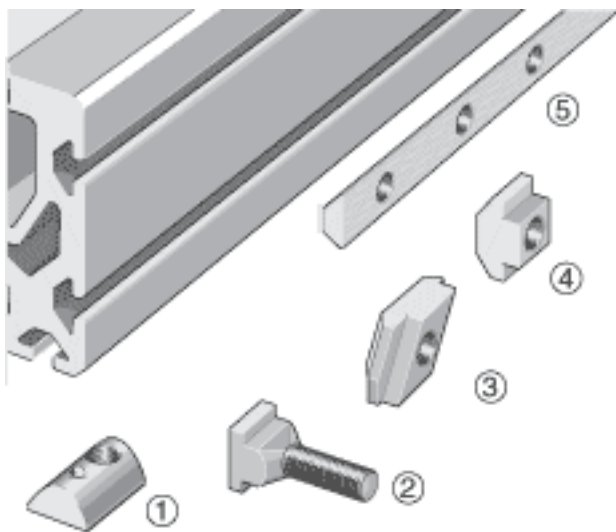

INA MU-M5x5-POS参数

说明	1)	MU M. . POS	可移动的 T 型螺母
----	----	-------------	------------

INA MU-M5x5-POS图片

参考资料:<http://www.sozhou.com/p/4fc1800b.html>