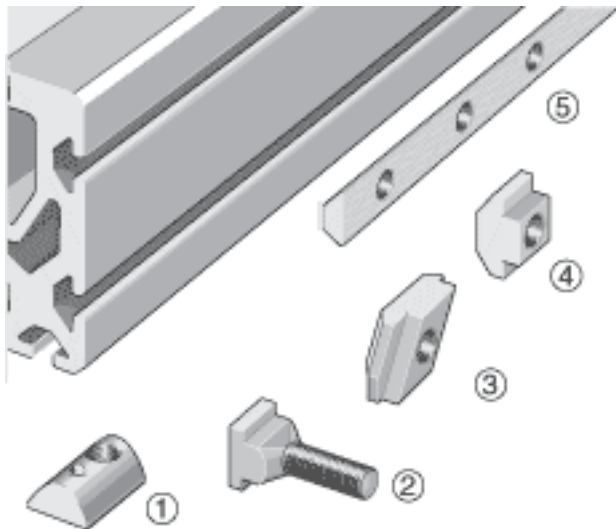

INA MU-M5x5-POS参数

说明	1)	MU M. . POS	可移动的 T 型螺母
----	----	-------------	------------

INA MU-M5x5-POS图片

参考资料:<http://www.sozhou.com/p/4fc1800b.html>