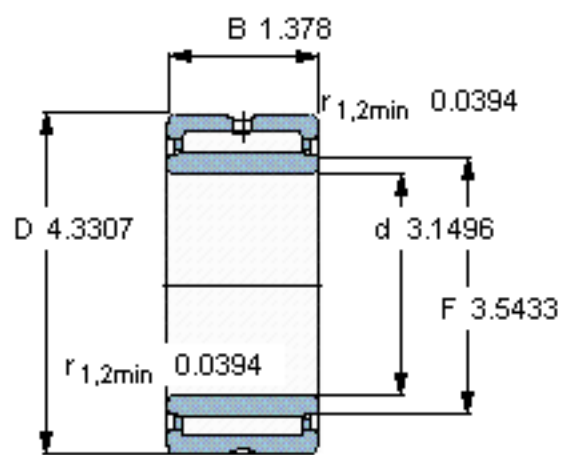

SKF NKI 80/35参数

主要尺寸	d	80	mm	-
	D	110	mm	-
	B	35	mm	-
基本额定载荷	C	101000	N	动载荷
	C_0	216000	N	静载荷
疲劳载荷极限	P_u	29000	N	-
额定转速	参考转速	4500	r/min	-
	极限转速	5000	r/min	-
重量	重量	960	g	-
型号	型号	NKI 80/35	-	-

SKF NKI 80/35图片

从轴承中一个圈环的正常位置相对于另一个圈环的允许轴向位移：

s 1

参考资料：<http://www.sozhou.com/p/4fd53ffe.html>

从轴承中一个圈环的正常位置相对于另一个圈环的允许轴向位移：
 s 0.0394