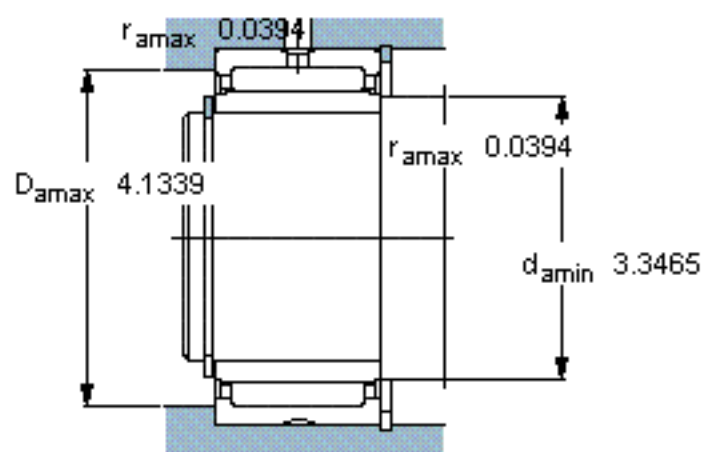

SKF NKI 80/35参数

主要尺寸	d	80	mm	-
	D	110	mm	-
	B	35	mm	-
基本额定载荷	C	101000	N	动载荷
	C_0	216000	N	静载荷
疲劳载荷极限	P_u	29000	N	-
额定转速	参考转速	4500	r/min	-
	极限转速	5000	r/min	-
重量	重量	960	g	-
型号	型号	NKI 80/35	-	-

SKF NKI 80/35图片

从轴承中一个圈环的正常位置相对于另一个圈环的允许轴向位移：

s 1

参考资料：<http://www.sozhou.com/p/4fd53ffe.html>

从轴承中一个圈环的正常位置相对于另一个圈环的允许轴向位移：
 s 0.0394