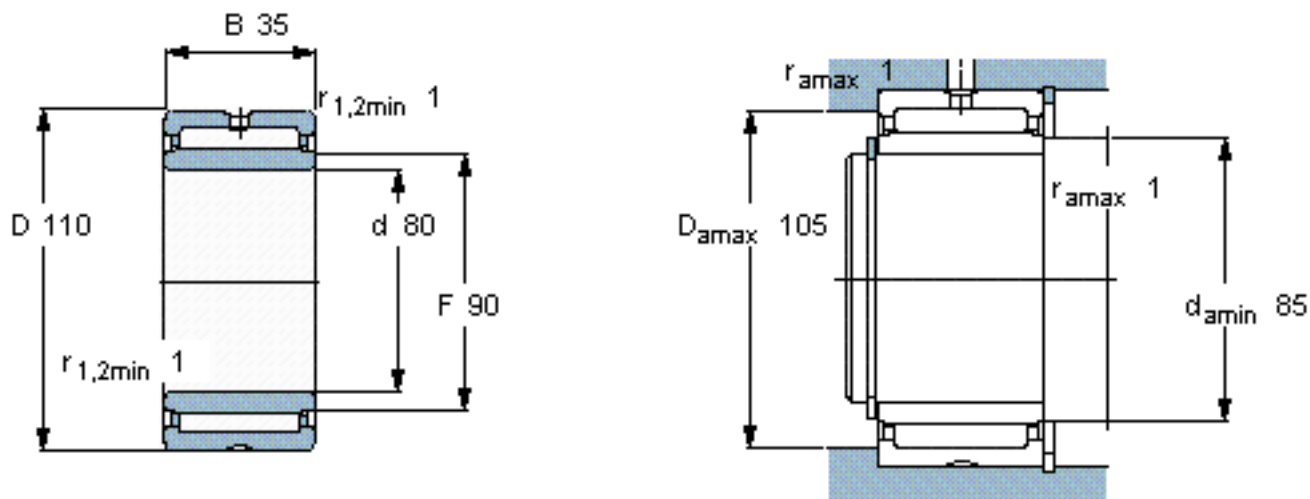

SKF NKI 80/35参数

主要尺寸	d	80	mm	-
	D	110	mm	-
	B	35	mm	-
基本额定载荷	C	101000	N	动载荷
	C_0	216000	N	静载荷
疲劳载荷极限	P_u	29000	N	-
额定转速	参考转速	4500	r/min	-
	极限转速	5000	r/min	-
重量	重量	960	g	-
型号	型号	NKI 80/35	-	-

SKF NKI 80/35图片

从轴承中一个圈环的正常位置相对于另一个圈环的允许轴向位移：

s 1

参考资料：<http://www.sozhou.com/p/4fd53ffe.html>

从轴承中一个圈环的正常位置相对于另一个圈环的允许轴向位移：
 s 0.0394