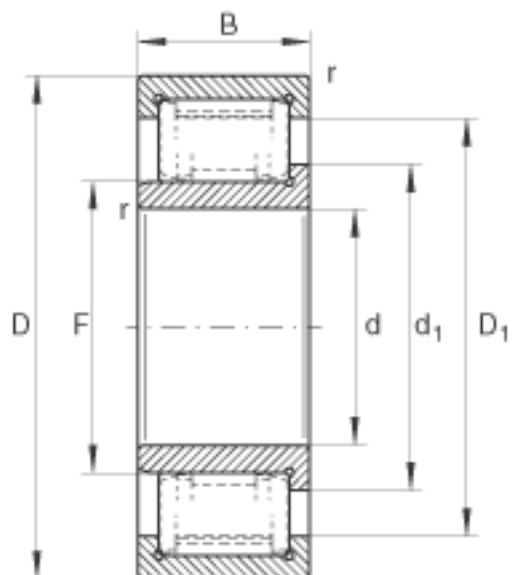

INA ZSL192313参数

尺寸	d	65	mm	-
	D	140	mm	-
	B	48	mm	-
	D_1	116.5	mm	-
	d_1	90	mm	-
	F	80.69	mm	-
	r_{min}	2.1	mm	-
	s	3.5	mm	轴向位移
	重量	m	3440	g
基本额定载荷	C_r	335000	N	基本额定动载荷, 径向
	C_{0r}	320000	N	基本额定静载荷, 径向
疲劳极限载荷	C_{ur}	61000	N	疲劳极限载荷, 径向
极限转速	n_G	6700	r/min	极限转速
参考转速	n_B	4700	r/min	参考转速

INA ZSL192313图片

参考资料:<http://www.sozhou.com/p/501859a6.html>