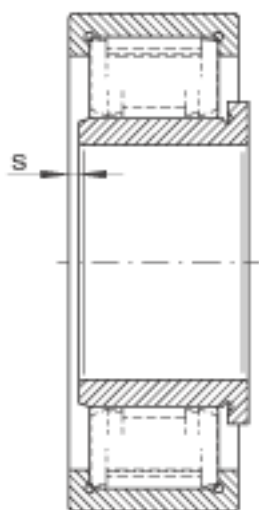

INA ZSL192313参数

尺寸	d	65	mm	-
	D	140	mm	-
	B	48	mm	-
	D_1	116.5	mm	-
	d_1	90	mm	-
	F	80.69	mm	-
	r_{min}	2.1	mm	-
	s	3.5	mm	轴向位移
	重量	m	3440	g
基本额定载荷	C_r	335000	N	基本额定动载荷, 径向
	C_{0r}	320000	N	基本额定静载荷, 径向
疲劳极限载荷	C_{ur}	61000	N	疲劳极限载荷, 径向
极限转速	n_G	6700	r/min	极限转速
参考转速	n_B	4700	r/min	参考转速

INA ZSL192313图片

参考资料:<http://www.sozhou.com/p/501859a6.html>