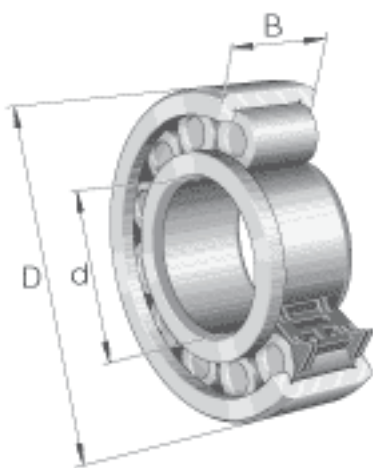

INA ZSL192313参数

尺寸	d	65	mm	-	
	D	140	mm	-	
	B	48	mm	-	
	D_1	116.5	mm	-	
	d_1	90	mm	-	
	F	80.69	mm	-	
	r_{min}	2.1	mm	-	
	s	3.5	mm	轴向位移	
	重量	m	3440	g	质量
基本额定载荷	C_r	335000	N	基本额定动载荷, 径向	
	C_{0r}	320000	N	基本额定静载荷, 径向	
疲劳极限载荷	C_{ur}	61000	N	疲劳极限载荷, 径向	
极限转速	n_G	6700	r/min	极限转速	
参考转速	n_B	4700	r/min	参考转速	

INA ZSL192313图片