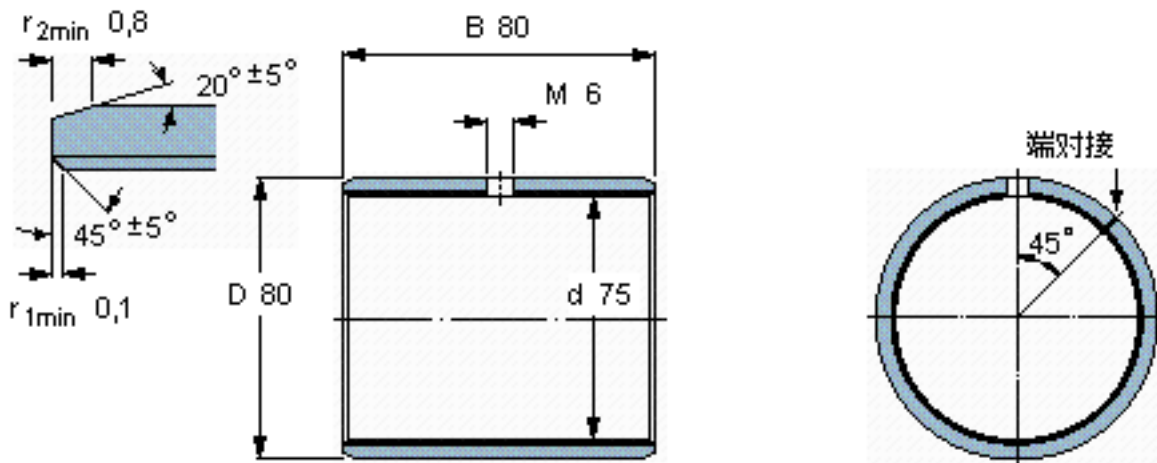

SKF PCM 758080 M参数

主要尺寸	d	75	mm	-
	D	80	mm	-
	B	80	mm	-
基本额定载荷	C	710000	N	动载荷
	C_0	1500000	N	静载荷
重量	重量	340	g	-
型号	型号	PCM 758080 M	-	-

SKF PCM 758080 M图片

特定负荷系数
材料常数

K 120
 K_M 1900

参考资料:<http://www.sozhou.com/p/503600e8.html>