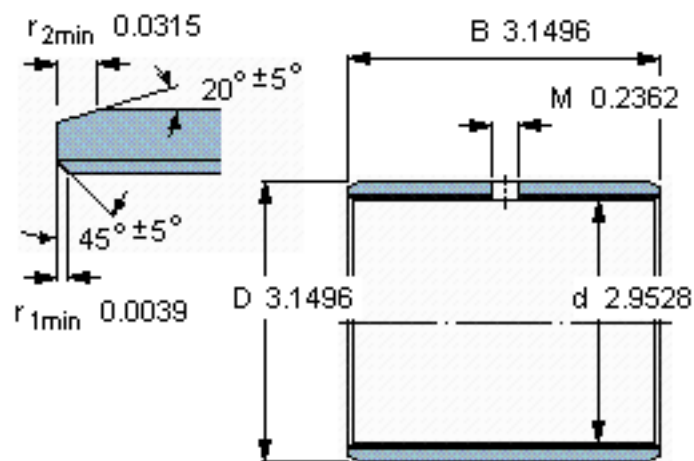

SKF PCM 758080 M参数

主要尺寸	d	75	mm	-
	D	80	mm	-
	B	80	mm	-
基本额定载荷	C	710000	N	动载荷
	C_0	1500000	N	静载荷
重量	重量	340	g	-
型号	型号	PCM 758080 M	-	-

SKF PCM 758080 M图片

特定负荷系数
材料常数

K 120
 K_M 1900

参考资料:<http://www.sozhou.com/p/503600e8.html>

特定负荷系数
 材料常数

$K 120$
 $K_M 1900$