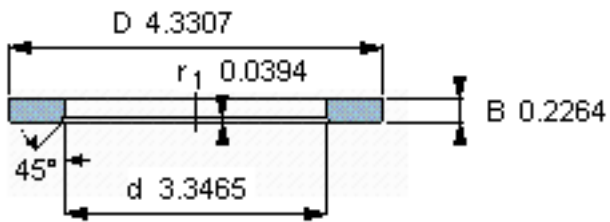

SKF LS 85110参数

尺寸	d	85	mm	-
	D	110	mm	-
	B	5.75	mm	-
	d ₁	-	mm	-
	D ₁	-	mm	-
	r ₁ 、r _{1.2}	1	mm	-
重量	重量	160	g	-
型号	型号	LS 85110	-	-

SKF LS 85110图片

滚道圈

滚道圈

参考资料:<http://www.sozhou.com/p/503e9c91.html>