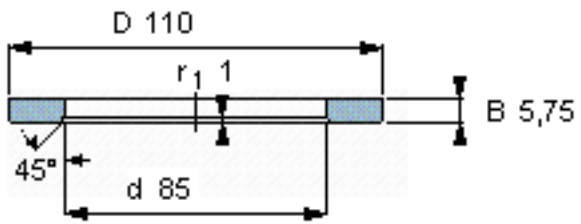

SKF LS 85110参数

尺寸	d	85	mm	-
	D	110	mm	-
	B	5.75	mm	-
	d ₁	-	mm	-
	D ₁	-	mm	-
	r ₁ 、r _{1.2}	1	mm	-
重量	重量	160	g	-
型号	型号	LS 85110	-	-

SKF LS 85110图片

滚道圈

滚道圈

参考资料:<http://www.sozhou.com/p/503e9c91.html>