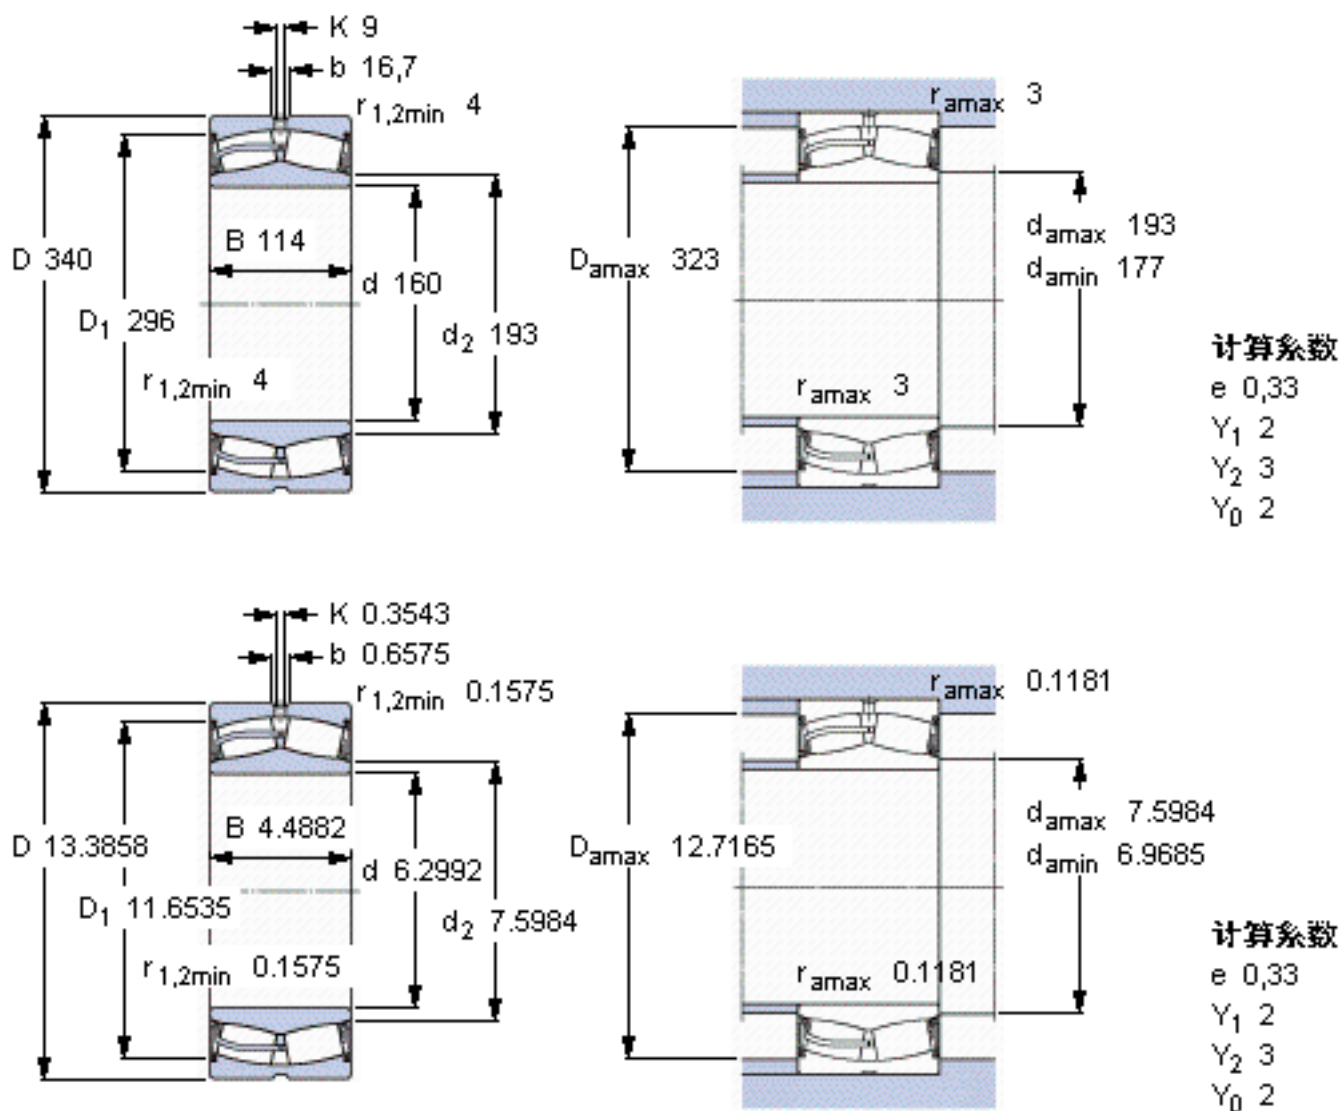

SKF 22332-2CS5/VT143 \*参数

主要尺寸	d	160	mm	-
	D	340	mm	-
	B	114	mm	-
基本额定载荷	C	1600000	N	动载荷
	$C_0$	1960000	N	静载荷
疲劳载荷极限	$P_u$	160000	N	-
额定转速	参考转速	-	r/min	-
	极限转速	380	r/min	-
重量	重量	52000	g	-
型号	* SKF 探索者轴承	22332-2CS5/VT143 *	-	-

SKF 22332-2CS5/VT143 \*图片

参考资料:<http://www.sozhou.com/p/50584617.html>