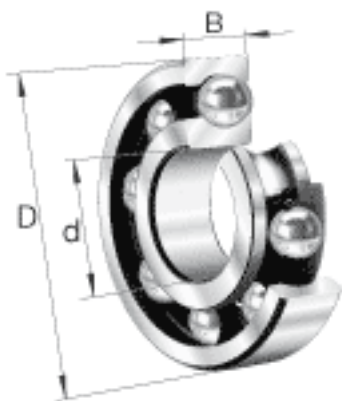

FAG 6040-M参数

尺寸	d	200	mm	-
	D	310	mm	-
	B	51	mm	-
	D_1	276.3	mm	-
	$D_{a\ max}$	299.8	mm	-
	d_1	234.8	mm	-
	$d_{a\ min}$	210.2	mm	-
	$r_{a\ max}$	2.1	mm	-
	r_{min}	2.1	mm	-
重量	m	14400	g	质量
基本额定载荷	C_r	231000	N	基本额定动载荷，径向
	C_{0r}	243000	N	基本额定静载荷，径向
极限转速	n_G	3650	r/min	极限转速
参考转速	n_B	3000	r/min	参考速度
疲劳极限载荷	C_{ur}	9600	N	疲劳极限载荷，径向

FAG 6040-M图片