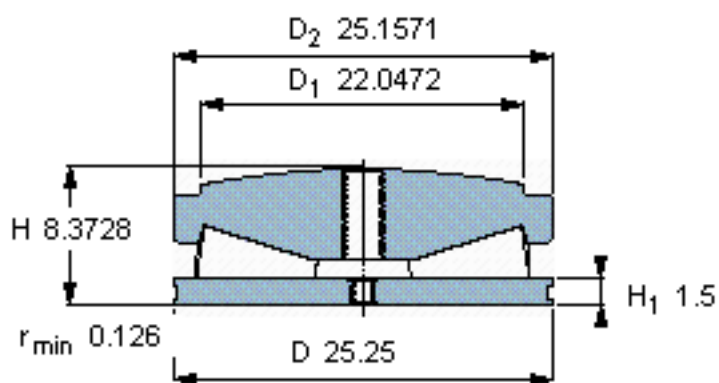

SKF BFS 353134/HA4参数

主要尺寸	D	641.35	mm	-
	D ₂	638.99	mm	-
	H	212.67	mm	-
基本额定载荷	C ₀	45000000	N	静载荷
重量	重量	455000	g	-
型号	型号	BFS 353134/HA4	-	-

SKF BFS 353134/HA4图片

球面垫圈的半径 R 1524

球面垫圈的半径 R 60

参考资料: <http://www.sozhou.com/p/508a14e0.html>