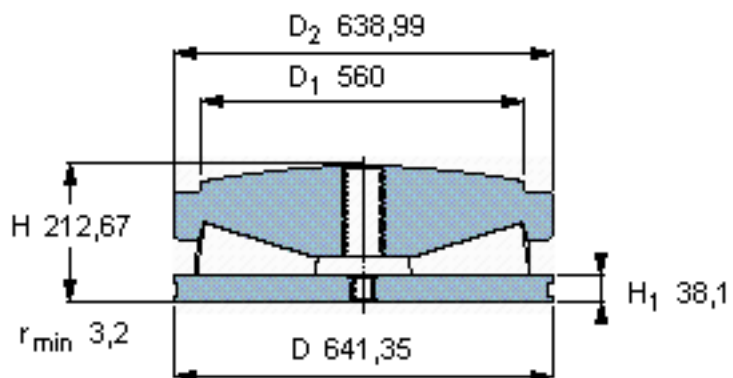

SKF BFS 353134/HA4参数

主要尺寸	D	641.35	mm	-
	D ₂	638.99	mm	-
	H	212.67	mm	-
基本额定载荷	C ₀	45000000	N	静载荷
重量	重量	455000	g	-
型号	型号	BFS 353134/HA4	-	-

SKF BFS 353134/HA4图片

球面垫圈的半径 R 1524

球面垫圈的半径 R 60

参考资料: <http://www.sozhou.com/p/508a14e0.html>