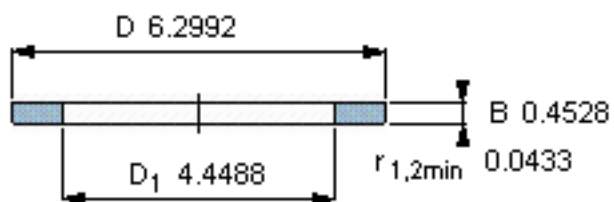

轴承座垫圈

轴承座垫圈

参考资料:<http://www.sozhou.com/p/509f4a8a.html>