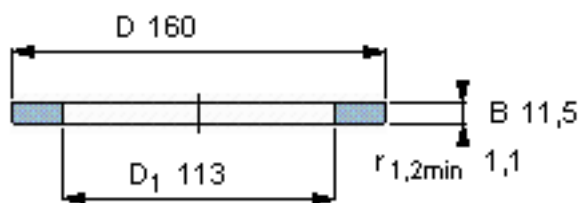

SKF GS 81222参数

尺寸	d	110	mm	-	
	D	160	mm	-	
	B	11.5	mm	-	
	d₁	-	mm	-	
	D₁	113	mm	-	
	r₁、r_{1.2}	1.1	mm	-	
	重量	重量	950	g	-
型号	型号	GS 81222	-	-	

SKF GS 81222图片