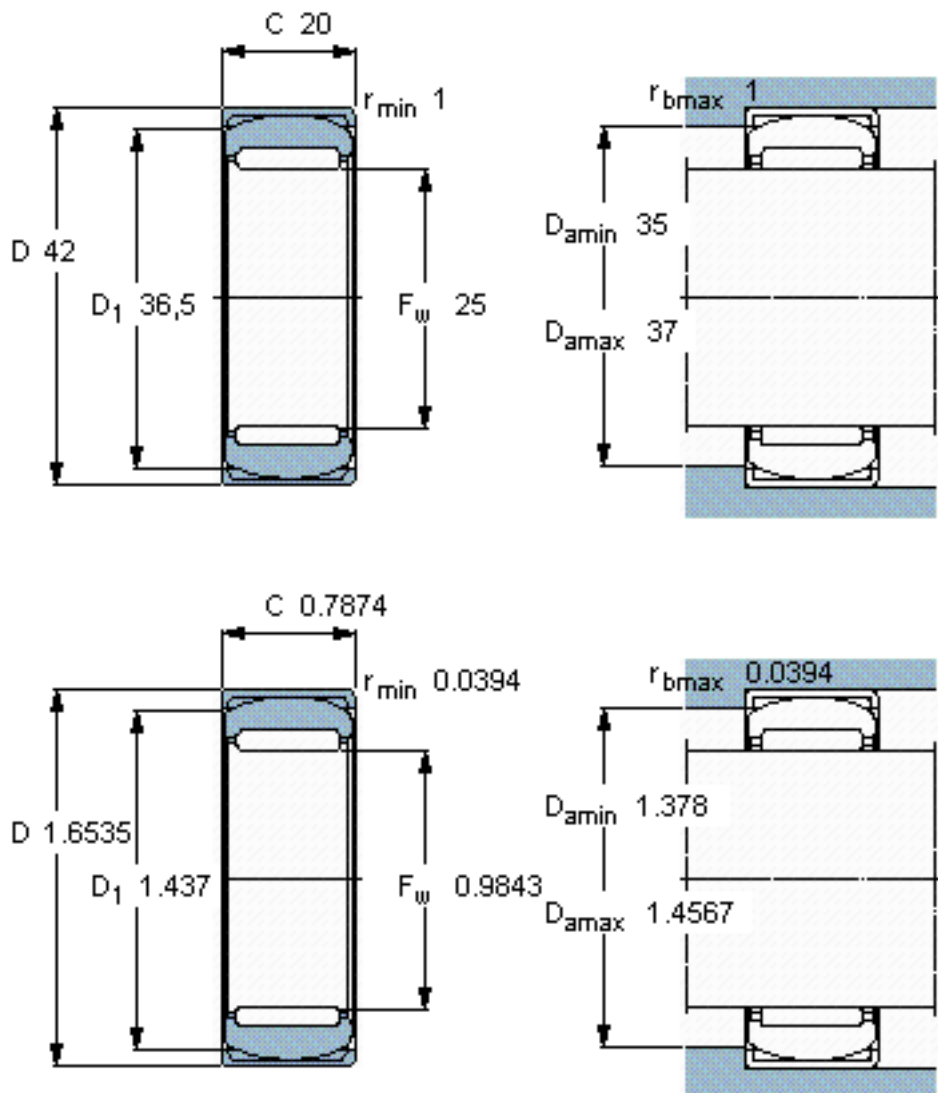

SKF RPNA 25/42参数

主要尺寸	F_w	25	mm	-
	D	42	mm	-
	C	20	mm	-
基本额定载荷	C	19000	N	动载荷
	C_0	32500	N	静载荷
疲劳载荷极限	P_u	4000	N	-
额定转速	参考转速	16000	r/min	-
	极限转速	18000	r/min	-
重量	重量	110	g	-
型号	型号	RPNA 25/42	-	-

SKF RPNA 25/42图片