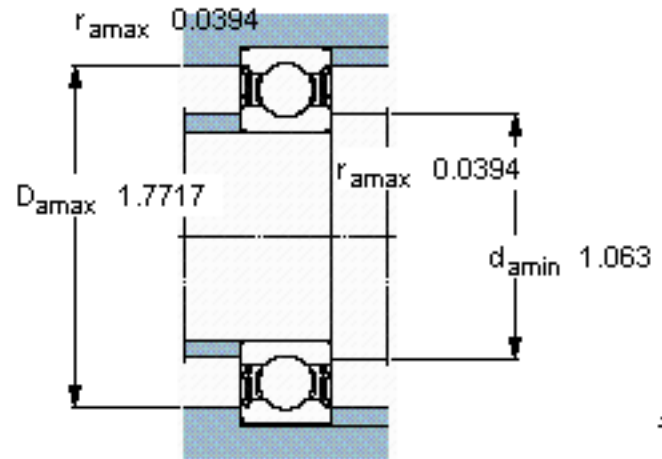

计算系数

k_r 0,03

f_0 12