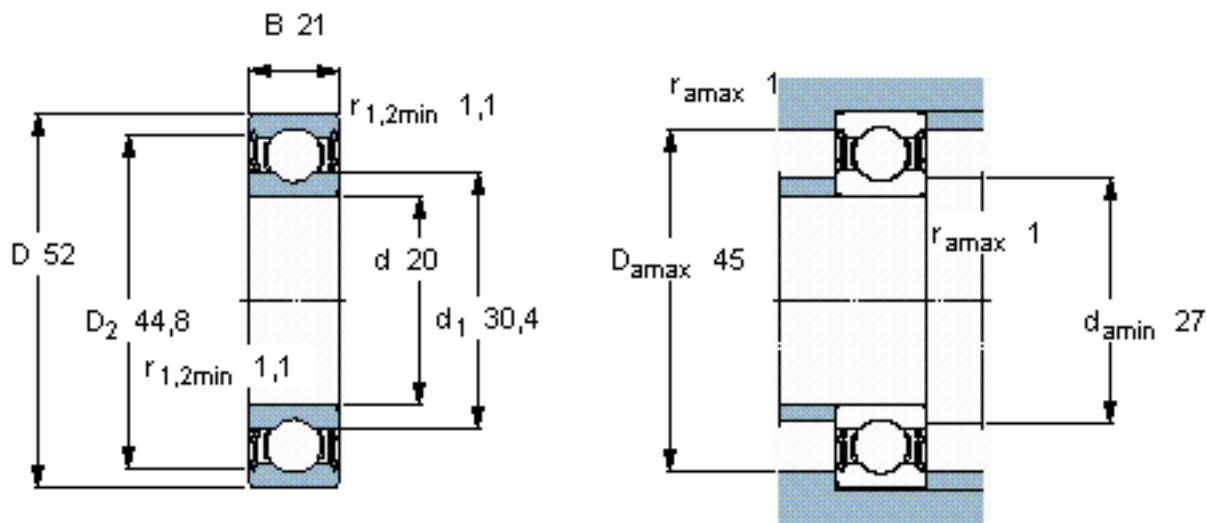

SKF 62304-2RS1参数

主要尺寸	d	20	mm	-
	D	52	mm	-
	B	21	mm	-
基本额定载荷	C	15900	N	动载荷
	C_0	7800	N	静载荷
疲劳载荷极限	P_u	335	N	-
额定转速	参考转速	-	r/min	-
	极限转速	9500	r/min	-
重量	重量	200	g	-
型号	* SKF 探索者轴承	62304-2RS1	-	-

SKF 62304-2RS1图片