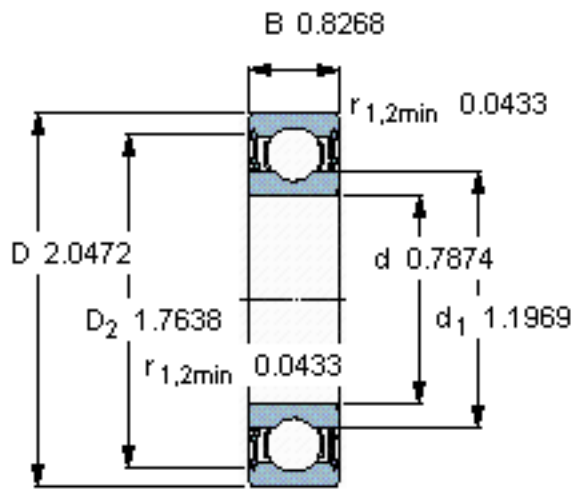

计算系数

k_r 0,03

f_0 12