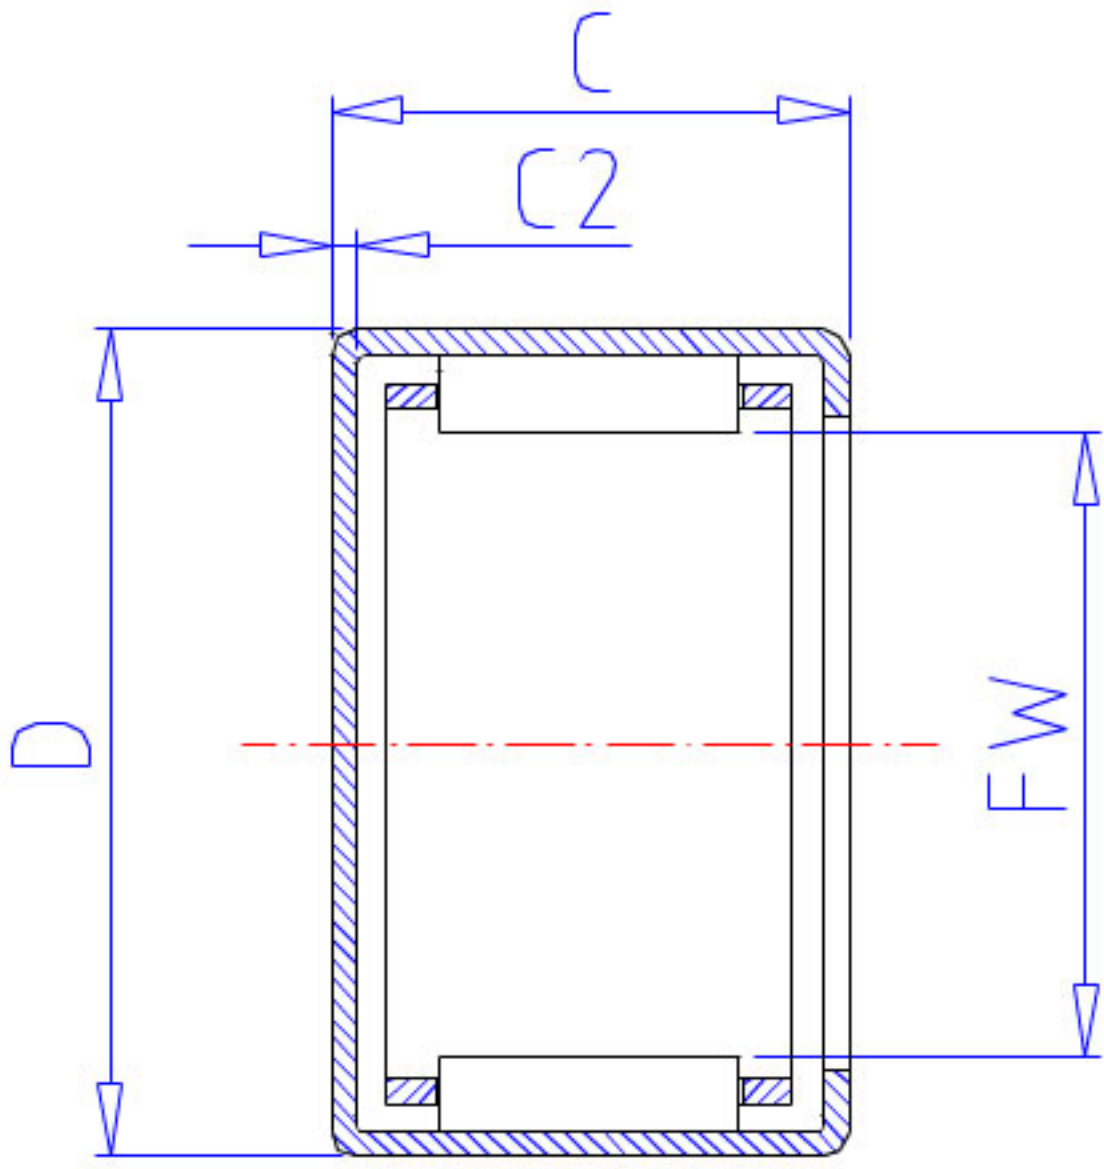

参考资料:<http://www.sozhou.com/p/50c0b3ab.html>